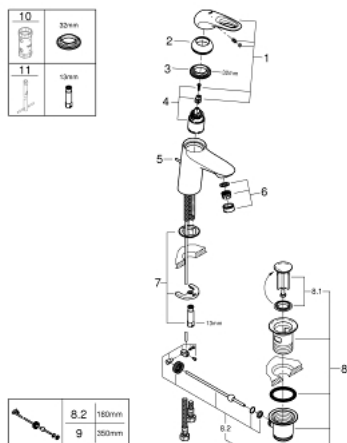

### TERMÉKLEÍRÁS

- Szín: króm
- Egylyukas kivitel
- lyukas fém fogantyú
- GROHE SilkMove 35 mm-es kerámiabetét
- állítható mennyiségkorlátozó
- beépített hőmérséklet-korlátozó
- GROHE LongLife felületkezelés
- GROHE EcoJoy technológia a kisebb vízfogyasztás érdekében
- maximális átfolyási sebesség (3 bar nyomáson): 5 l/perc
- GROHE FastFixation gyors szerelési rendszerrel
- húzórudas leeresztőgarnitúra 1 1/4"
- flexibilis csatlakozótömlők

## 33 558 003 EUROSTYLE EGYKAROS MOSDÓCSAPTELEP 1/2" S-ES MÉRET

### ALKATRÉSZEK , január 2015 – now

- 1: Fogantyú (Cikkszám 46938000)
  - 2: Kupak (Cikkszám 46492000)
  - 3: Csavaros rögzítő (Cikkszám 46460000)
  - 4: Kartus (keverő) (Cikkszám 46374000)
  - 5: Húzó-rúd (Cikkszám 46739000)
  - 6: Gyöngyöztető (Cikkszám 48159000)
  - 7: Szár rögzítő készlet (Cikkszám 46671000)
  - 8: Lefolyógarnitúra, 5/4" (Cikkszám 28910000)
  - 8.1: Dugó (Cikkszám 07182000)
  - 8.2: Excenterrúd (Cikkszám 07052000)
  - 9: Excenterrúd (Cikkszám 07341000)\*
  - 10: Dugókulcs (Cikkszám 19332000)\*
  - 11: Szerelőkulcs (Cikkszám 19017000)\*
- \* Opcionális kiegészítők