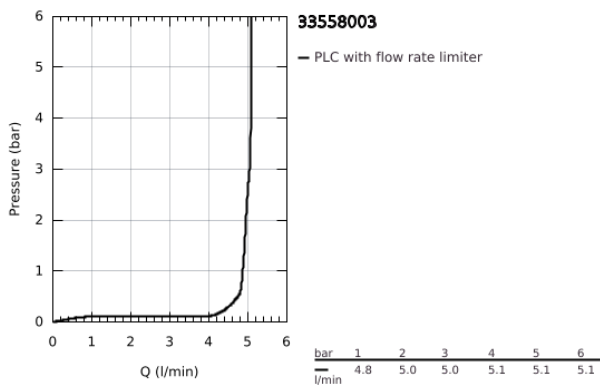

### TERMÉKLEÍRÁS

- Szín: króm
- Egylyukas kivitel
- lyukas fém fogantyú
- GROHE SilkMove 35 mm-es kerámiabetét
- állítható mennyiségkorlátozó
- beépített hőmérséklet-korlátozó
- GROHE LongLife felületkezelés
- GROHE EcoJoy technológia a kisebb vízfogyasztás érdekében
- maximális átfolyási sebesség (3 bar nyomáson): 5 l/perc
- GROHE FastFixation gyors szerelési rendszerrel
- húzórudas leeresztőgarnitúra 1 1/4"
- flexibilis csatlakozótömlők