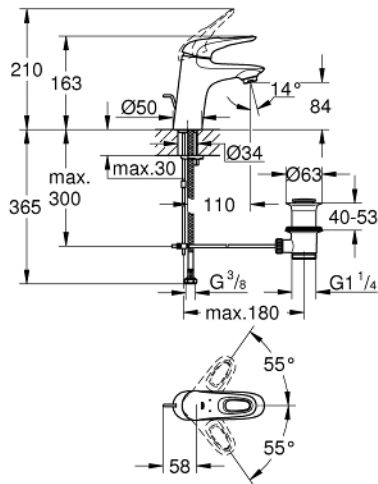

## 33 558 003 EUROSTYLE EGYKAROS MOSDÓCSAPTELEP 1/2" S-ES MÉRET

### TERMÉKLEÍRÁS

- Szín: króm
- Egylyukas kivitel
- lyukas fém fogantyú
- GROHE SilkMove 35 mm-es kerámiabetét
- állítható mennyiségkorlátozó
- beépített hőmérséklet-korlátozó
- GROHE LongLife felületkezelés
- GROHE EcoJoy technológia a kisebb vízfogyasztás érdekében
- maximális átfolyási sebesség (3 bar nyomáson): 5 l/perc
- GROHE FastFixation gyors szerelési rendszerrel
- húzórudas leeresztőgarnitúra 1 1/4"
- flexibilis csatlakozótömlők

### ALKATRÉSZEK , január 2015 – now

- 1: Fogantyú (Cikkszám 46938000)
  - 2: Kupak (Cikkszám 46492000)
  - 3: Csavaros rögzítő (Cikkszám 46460000)
  - 4: Kartus (keverő) (Cikkszám 46374000)
  - 5: Húzó-rúd (Cikkszám 46739000)
  - 6: Gyöngyöztető (Cikkszám 48159000)
  - 7: Szár rögzítő készlet (Cikkszám 46671000)
  - 8: Lefolyógarnitúra, 5/4" (Cikkszám 28910000)
  - 8.1: Dugó (Cikkszám 07182000)
  - 8.2: Excenterrúd (Cikkszám 07052000)
  - 9: Excenterrúd (Cikkszám 07341000)\*
  - 10: Dugókulcs (Cikkszám 19332000)\*
  - 11: Szerelőkulcs (Cikkszám 19017000)\*
- \* Opcionális kiegészítők