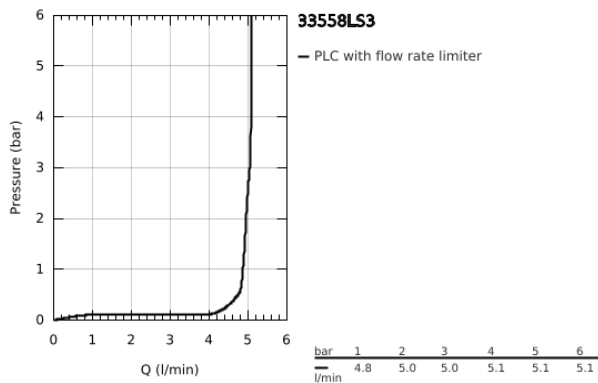

33 558 LS3 EUROSTYLE EGYKAROS MOSDÓCSAPTELEP 1/2" S-ES MÉRET

TERMÉKLEÍRÁS

- Szín: hold fehér / króm
- Egylyukas kivitel
- lyukas fém fogantyú
- GROHE SilkMove 35 mm-es kerámiabetét
- állítható mennyiségkorlátozó
- beépített hőmérséklet-korlátozó
- GROHE LongLife felületkezelés
- GROHE EcoJoy technológia a kisebb vízfogyasztás érdekében
- maximális átfolyási sebesség (3 bar nyomáson): 5 l/perc
- GROHE FastFixation gyors szerelési rendszerrel
- húzórudas leeresztőgarnitúra 1 1/4"
- flexibilis csatlakozótömlők

33 558 LS3 EUROSTYLE EGYKAROS MOSDÓCSAPTELEP 1/2" S-ES MÉRET

ALKATRÉSZEK , február 2015 – now

- 1: Fogantyú (Cikkszám 46938LS0)
 - 2: Kupak (Cikkszám 46492000)
 - 3: Csavaros rögzítő (Cikkszám 46460000)
 - 4: Kartus (keverő) (Cikkszám 46374000)
 - 5: Húzó-rúd (Cikkszám 46739000)
 - 6: Gyöngyöztető (Cikkszám 48159000)
 - 7: Szár rögzítő készlet (Cikkszám 46671000)
 - 8: Lefolyógarnitúra, 5/4" (Cikkszám 28910000)
 - 8.1: Dugó (Cikkszám 07182000)
 - 8.2: Excenterrúd (Cikkszám 07052000)
 - 9: Excenterrúd (Cikkszám 07341000)*
 - 10: Dugókulcs (Cikkszám 19332000)*
 - 11: Szerelőkulcs (Cikkszám 19017000)*
- * Opcionális kiegészítők