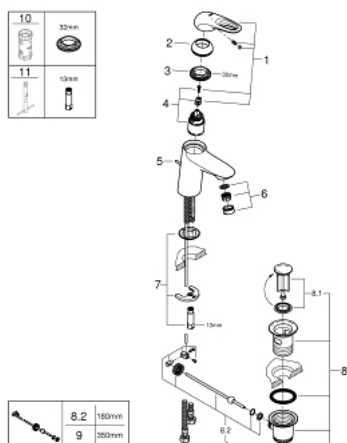

33 558 LS3 EUROSTYLE EGYKAROS MOSDÓCSAPTELEP 1/2" S-ES MÉRET

TERMÉKLEÍRÁS

- Szín: hold fehér / króm
- Egylyukas kivitel
- lyukas fém fogantyú
- GROHE SilkMove 35 mm-es kerámiabetét
- állítható mennyiségkorlátozó
- beépített hőmérséklet-korlátozó
- GROHE LongLife felületkezelés
- GROHE EcoJoy technológia a kisebb vízfogyasztás érdekében
- maximális átfolyási sebesség (3 bar nyomáson): 5 l/perc
- GROHE FastFixation gyors szerelési rendszerrel
- húzórudas leeresztőgarnitúra 1 1/4"
- flexibilis csatlakozótömlők

33 558 LS3 EUROSTYLE EGYKAROS MOSDÓCSAPTELEP 1/2" S-ES MÉRET

ALKATRÉSZEK , február 2015 – now

- 1: Fogantyú (Cikkszám 46938LS0)
 - 2: Kupak (Cikkszám 46492000)
 - 3: Csavaros rögzítő (Cikkszám 46460000)
 - 4: Kartus (keverő) (Cikkszám 46374000)
 - 5: Húzó-rúd (Cikkszám 46739000)
 - 6: Gyöngyöztető (Cikkszám 48159000)
 - 7: Szár rögzítő készlet (Cikkszám 46671000)
 - 8: Lefolyógarnitúra, 5/4" (Cikkszám 28910000)
 - 8.1: Dugó (Cikkszám 07182000)
 - 8.2: Excenterrúd (Cikkszám 07052000)
 - 9: Excenterrúd (Cikkszám 07341000)*
 - 10: Dugókulcs (Cikkszám 19332000)*
 - 11: Szerelőkulcs (Cikkszám 19017000)*
- * Opcionális kiegészítők