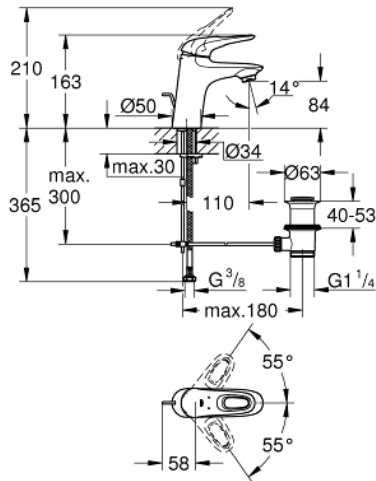

33 558 LS3 EUROSTYLE EGYKAROS MOSDÓCSAPTELEP 1/2" S-ES MÉRET

TERMÉKLEÍRÁS

- Szín: hold fehér / króm
- Egylyukas kivitel
- lyukas fém fogantyú
- GROHE SilkMove 35 mm-es kerámiabetét
- állítható mennyiségkorlátozó
- beépített hőmérséklet-korlátozó
- GROHE LongLife felületkezelés
- GROHE EcoJoy technológia a kisebb vízfogyasztás érdekében
- maximális átfolyási sebesség (3 bar nyomáson): 5 l/perc
- GROHE FastFixation gyors szerelési rendszerrel
- húzórudas leeresztőgarnitúra 1 1/4"
- flexibilis csatlakozótömlők

33 558 LS3 EUROSTYLE EGYKAROS MOSDÓCSAPTELEP 1/2" S-ES MÉRET

ALKATRÉSZEK , február 2015 – now

- 1: Fogantyú (Cikkszám 46938LS0)
 - 2: Kupak (Cikkszám 46492000)
 - 3: Csavaros rögzítő (Cikkszám 46460000)
 - 4: Kartus (keverő) (Cikkszám 46374000)
 - 5: Húzó-rúd (Cikkszám 46739000)
 - 6: Gyöngyöztető (Cikkszám 48159000)
 - 7: Szár rögzítő készlet (Cikkszám 46671000)
 - 8: Lefolyógarnitúra, 5/4" (Cikkszám 28910000)
 - 8.1: Dugó (Cikkszám 07182000)
 - 8.2: Excenterrúd (Cikkszám 07052000)
 - 9: Excenterrúd (Cikkszám 07341000)*
 - 10: Dugókulcs (Cikkszám 19332000)*
 - 11: Szerelőkulcs (Cikkszám 19017000)*
- * Opcionális kiegészítők