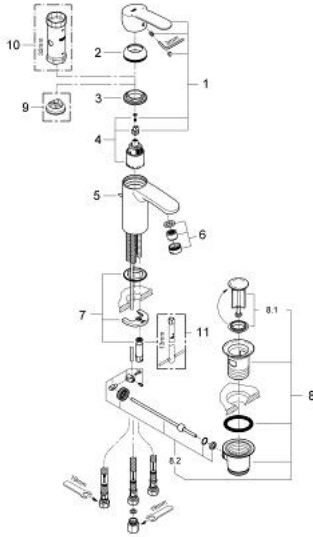

33 561 002 EUROSTYLE COSMOPOLITAN EGYKAROS MOSDÓCSAPTELEP 1/2" S-ES MÉRET

TERMÉKLEÍRÁS

- Szín: króm
- Egylyukas kivitel
- Fém fogantyú
- GROHE SilkMove 35 mm-es kerámiabetét
- állítható mennyiségkorlátozó
- beállítható minimális mennyiség 2,5 liter/perc
- GROHE LongLife felületkezelés
- GROHE FastFixation gyorsrögzítő rendszer
- vízsugár-szabályzóval
- húzórudas leeresztőgarnitúra 1 1/4"
- flexibilis csatlakozótömlők
- nyitott rendszerű vízmelegítőhöz
- opcionálisan beépíthető hófokhatároló 46 375
- I-es zajszint-osztály DIN 4109 szerint

33 561 002 EUROSTYLE COSMOPOLITAN EGYKAROS MOSDÓCSAPTELEP 1/2" S-ES MÉRET

ALKATRÉSZEK , március 2010 – now

- 1: Fogantyú (Cikkszám 46748000)
- 2: Kupak (Cikkszám 46492000)
- 3: Csavaros rögzítő (Cikkszám 46460000)
- 4: Kartus (keverő) (Cikkszám 46558000)
- 5: Húzó-rúd (Cikkszám 46739000)
- 6: Perlátor (gyöngyöztető/áramlás kiegyenlítő) (Cikkszám 46162000)
- 7: Szár rögzítő készlet (Cikkszám 46671000)
- 8: Lefolyógarnitúra, 5/4" (Cikkszám 28910000)
- 8.1: Dugó (Cikkszám 07182000)
- 8.2: Excenterrúd (Cikkszám 07052000)
- 9: Hőmérséklet-határoló (Cikkszám 46375000)*
- 10: Dugókulcs (Cikkszám 19332000)
- 11: Szerelőkulcs (Cikkszám 19017000)*