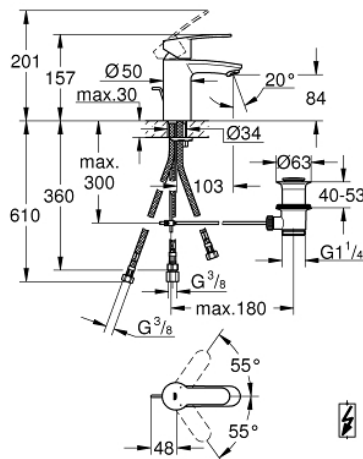

33 561 002 EUROSTYLE COSMOPOLITAN EGYKAROS MOSDÓCSAPTELEP 1/2" S-ES MÉRET

TERMÉKLEÍRÁS

- Szín: króm
- Egylyukas kivitel
- Fém fogantyú
- GROHE SilkMove 35 mm-es kerámiabetét
- állítható mennyiségkorlátozó
- beállítható minimális mennyiség 2,5 liter/perc
- GROHE LongLife felületkezelés
- GROHE FastFixation gyorsrögzítő rendszer
- vízsugár-szabályzóval
- húzórudas leeresztőgarnitúra 1 1/4"
- flexibilis csatlakozótömlők
- nyitott rendszerű vízmelegítőhöz
- opcionálisan beépíthető hófokhatároló 46 375
- I-es zajszint-osztály DIN 4109 szerint

33 561 002 EUROSTYLE COSMOPOLITAN EGYKAROS MOSDÓCSAPTELEP 1/2" S-ES MÉRET

ALKATRÉSZEK , március 2010 – now

- 1: Fogantyú (Cikkszám 46748000)
- 2: Kupak (Cikkszám 46492000)
- 3: Csavaros rögzítő (Cikkszám 46460000)
- 4: Kartus (keverő) (Cikkszám 46558000)
- 5: Húzó-rúd (Cikkszám 46739000)
- 6: Perlátor (gyöngyöztető/áramlás kiegyenlítő) (Cikkszám 46162000)
- 7: Szár rögzítő készlet (Cikkszám 46671000)
- 8: Lefolyógarnitúra, 5/4" (Cikkszám 28910000)
- 8.1: Dugó (Cikkszám 07182000)
- 8.2: Excenterrúd (Cikkszám 07052000)
- 9: Hőmérséklet-határoló (Cikkszám 46375000)*
- 10: Dugókulcs (Cikkszám 19332000)
- 11: Szerelőkulcs (Cikkszám 19017000)*