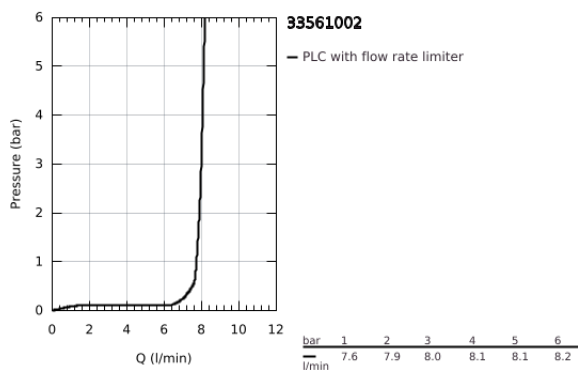

33 561 002 EUROSTYLE COSMOPOLITAN EGYKAROS MOSDÓCSAPTELEP 1/2" S-ES MÉRET

TERMÉKLEÍRÁS

- Szín: króm
- Egylyukas kivitel
- Fém fogantyú
- GROHE SilkMove 35 mm-es kerámiabetét
- állítható mennyiségkorlátozó
- beállítható minimális mennyiség 2,5 liter/perc
- GROHE LongLife felületkezelés
- GROHE FastFixation gyorsrögzítő rendszer
- vízsugár-szabályzóval
- húzórudas leeresztőgarnitúra 1 1/4"
- flexibilis csatlakozótömlők
- nyitott rendszerű vízmelegítőhöz
- opcionálisan beépíthető hófokhatároló 46 375
- I-es zajszint-osztály DIN 4109 szerint

33 561 002 EUROSTYLE COSMOPOLITAN EGYKAROS MOSDÓCSAPTELEP 1/2" S-ES MÉRET

ALKATRÉSZEK , március 2010 – now

- 1: Fogantyú (Cikkszám 46748000)
- 2: Kupak (Cikkszám 46492000)
- 3: Csavaros rögzítő (Cikkszám 46460000)
- 4: Kartus (keverő) (Cikkszám 46558000)
- 5: Húzó-rúd (Cikkszám 46739000)
- 6: Perlátor (gyöngyöztető/áramlás kiegyenlítő) (Cikkszám 46162000)
- 7: Szár rögzítő készlet (Cikkszám 46671000)
- 8: Lefolyógarnitúra, 5/4" (Cikkszám 28910000)
- 8.1: Dugó (Cikkszám 07182000)
- 8.2: Excenterrúd (Cikkszám 07052000)
- 9: Hőmérséklet-határoló (Cikkszám 46375000)*
- 10: Dugókulcs (Cikkszám 19332000)
- 11: Szerelőkulcs (Cikkszám 19017000)*