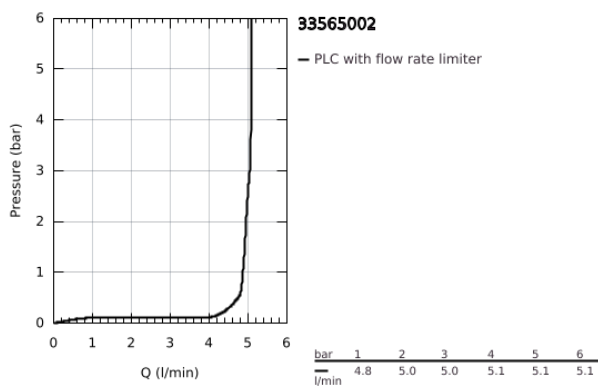

33 565 002 EUROSTYLE COSMOPOLITAN EGYKAROS BIDÉCSAPTELEP, 1/2" S-ES MÉRET

TERMÉKLEÍRÁS

- Szín: króm
- Egylyukas kivitel
- Fém fogantyú
- GROHE SilkMove 35 mm-es kerámiabetét
- állítható mennyiségkorlátozó
- beállítható minimális mennyiség 2,5 liter/perc
- GROHE LongLife felületkezelés
- GROHE EcoJoy technológia a kisebb vízfogyasztás érdekében
- maximális átfolyási sebesség (3 bar nyomáson): 5 l/perc
- GROHE FastFixation gyorsrögzítő rendszer
- gömbcsuklós gyöngyöztető
- húzórudas leeresztőgarnitúra 1 1/4"
- flexibilis csatlakozótömlők
- minimális kifolyási nyomás 1,0 bar
- opcionálisan beépíthető hőfokhatároló 46 375

33 565 002 EUROSTYLE COSMOPOLITAN EGYKAROS BIDÉCSAPTELEP, 1/2" S-ES MÉRET

ALKATRÉSZEK , július 2018 – now

- 1: Fogantyú (Cikkszám 46748000)
 - 2: Kupak (Cikkszám 46492000)
 - 3: Csavaros rögzítő (Cikkszám 46460000)
 - 4: Kartus (keverő) (Cikkszám 46374000)
 - 5: Húzó-rúd (Cikkszám 46739000)
 - 6: Gyöngyöztető (Cikkszám 13998000)
 - 7: Szár rögzítő készlet (Cikkszám 46671000)
 - 8: Lefolyógarnitúra, 5/4" (Cikkszám 28910000)
 - 8.1: Dugó (Cikkszám 07182000)
 - 8.2: Excenterrúd (Cikkszám 07052000)
 - 9: Nyomásálló csatlakozótömlő (Cikkszám 46255000)
 - 10: Hőmérséklet-határoló (Cikkszám 46375000)*
 - 11: Dugókulcs (Cikkszám 19332000)*
 - 12: Szerelőkulcs (Cikkszám 19017000)*
 - 13: Excenterrúd (Cikkszám 07341000)*
- * Opcionális kiegészítők