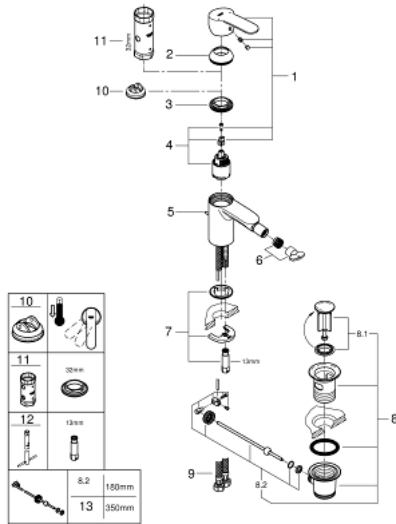

33 565 002 EUROSTYLE COSMOPOLITAN EGYKAROS BIDÉCSAPTELEP, 1/2" S-ES MÉRET

TERMÉKLEÍRÁS

- Szín: króm
- Egylyukas kivitel
- Fém fogantyú
- GROHE SilkMove 35 mm-es kerámiabetét
- állítható mennyiségkorlátozó
- beállítható minimális mennyiség 2,5 liter/perc
- GROHE LongLife felületkezelés
- GROHE EcoJoy technológia a kisebb vízfogyasztás érdekében
- maximális átfolyási sebesség (3 bar nyomáson): 5 l/perc
- GROHE FastFixation gyorsrögzítő rendszer
- gömbcsuklós gyöngyöztető
- húzórudas leeresztőgarnitúra 1 1/4"
- flexibilis csatlakozótömlők
- minimális kifolyási nyomás 1,0 bar
- opcionálisan beépíthető hőfokhatároló 46 375

33 565 002 EUROSTYLE COSMOPOLITAN EGYKAROS BIDÉCSAPTELEP, 1/2" S-ES MÉRET

ALKATRÉSZEK , július 2018 – now

- 1: Fogantyú (Cikkszám 46748000)
 - 2: Kupak (Cikkszám 46492000)
 - 3: Csavaros rögzítő (Cikkszám 46460000)
 - 4: Kartus (keverő) (Cikkszám 46374000)
 - 5: Húzó-rúd (Cikkszám 46739000)
 - 6: Gyöngyöztető (Cikkszám 13998000)
 - 7: Szár rögzítő készlet (Cikkszám 46671000)
 - 8: Lefolyógarnitúra, 5/4" (Cikkszám 28910000)
 - 8.1: Dugó (Cikkszám 07182000)
 - 8.2: Excenterrúd (Cikkszám 07052000)
 - 9: Nyomásálló csatlakozótömlő (Cikkszám 46255000)
 - 10: Hőmérséklet-határoló (Cikkszám 46375000)*
 - 11: Dugókulcs (Cikkszám 19332000)*
 - 12: Szerelőkulcs (Cikkszám 19017000)*
 - 13: Excenterrúd (Cikkszám 07341000)*
- * Opcionális kiegészítők