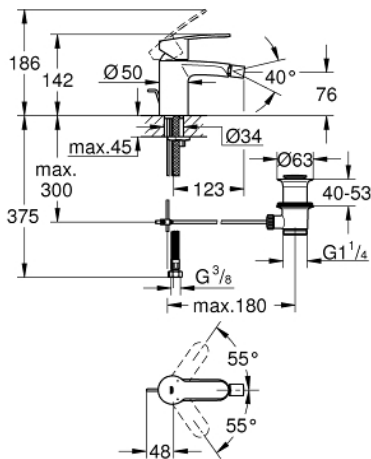

33 565 002 EUROSTYLE COSMOPOLITAN EGYKAROS BIDÉCSAPTELEP, 1/2" S-ES MÉRET

TERMÉKLEÍRÁS

- Szín: króm
- Egylyukas kivitel
- Fém fogantyú
- GROHE SilkMove 35 mm-es kerámiabetét
- állítható mennyiségkorlátozó
- beállítható minimális mennyiség 2,5 liter/perc
- GROHE LongLife felületkezelés
- GROHE EcoJoy technológia a kisebb vízfogyasztás érdekében
- maximális átfolyási sebesség (3 bar nyomáson): 5 l/perc
- GROHE FastFixation gyorsrögzítő rendszer
- gömbcsuklós gyöngyöztető
- húzórudas leeresztőgarnitúra 1 1/4"
- flexibilis csatlakozótömlők
- minimális kifolyási nyomás 1,0 bar
- opcionálisan beépíthető hőfokhatároló 46 375

33 565 002 EUROSTYLE COSMOPOLITAN EGYKAROS BIDÉCSAPTELEP, 1/2" S-ES MÉRET

ALKATRÉSZEK , július 2018 – now

- 1: Fogantyú (Cikkszám 46748000)
 - 2: Kupak (Cikkszám 46492000)
 - 3: Csavaros rögzítő (Cikkszám 46460000)
 - 4: Kartus (keverő) (Cikkszám 46374000)
 - 5: Húzó-rúd (Cikkszám 46739000)
 - 6: Gyöngyöztető (Cikkszám 13998000)
 - 7: Szár rögzítő készlet (Cikkszám 46671000)
 - 8: Lefolyógarnitúra, 5/4" (Cikkszám 28910000)
 - 8.1: Dugó (Cikkszám 07182000)
 - 8.2: Excenterrúd (Cikkszám 07052000)
 - 9: Nyomásálló csatlakozótömlő (Cikkszám 46255000)
 - 10: Hőmérséklet-határoló (Cikkszám 46375000)*
 - 11: Dugókulcs (Cikkszám 19332000)*
 - 12: Szerelőkulcs (Cikkszám 19017000)*
 - 13: Excenterrúd (Cikkszám 07341000)*
- * Opcionális kiegészítők