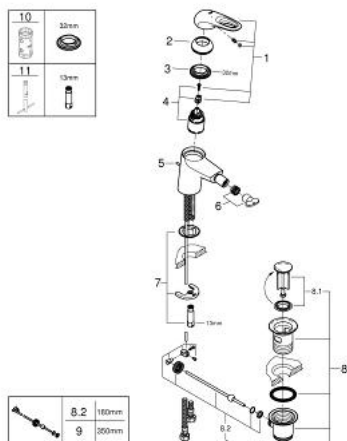

33 565 003 EUROSTYLE EGYKAROS BIDÉCSAPTELEP, 1/2" S-ES MÉRET

TERMÉKLEÍRÁS

- Szín: króm
- Egylyukas kivitel
- lyukas fém fogantyú
- GROHE SilkMove 35 mm-es kerámiabetét
- állítható mennyiségkorlátozó
- beépített hőmérséklet-korlátozó
- GROHE LongLife felületkezelés
- GROHE EcoJoy technológia a kisebb vízfogyasztás érdekében
- maximális átfolyási sebesség (3 bar nyomáson): 5 l/perc
- GROHE FastFixation gyors szerelési rendszerrel
- gömbcsuklóval
- húzórudas leeresztőgarnitúra 1 1/4"
- flexibilis csatlakozótömlők

33 565 003 EUROSTYLE EGYKAROS BIDÉCSAPTELEP, 1/2" S-ES MÉRET

ALKATRÉSZEK , január 2015 – now

- 1: Fogantyú (Cikkszám 46938000)
 - 2: Kupak (Cikkszám 46492000)
 - 3: Csavaros rögzítő (Cikkszám 46460000)
 - 4: Kartus (keverő) (Cikkszám 46374000)
 - 5: Húzó-rúd (Cikkszám 46739000)
 - 6: Gyöngyöztető (Cikkszám 13998000)
 - 7: Szár rögzítő készlet (Cikkszám 46671000)
 - 8: Lefolyógarnitúra, 5/4" (Cikkszám 28910000)
 - 8.1: Dugó (Cikkszám 07182000)
 - 8.2: Excenterrúd (Cikkszám 07052000)
 - 9: Excenterrúd (Cikkszám 07341000)*
 - 10: Dugókulcs (Cikkszám 19332000)*
 - 11: Szerelőkulcs (Cikkszám 19017000)*
- * Opcionális kiegészítők