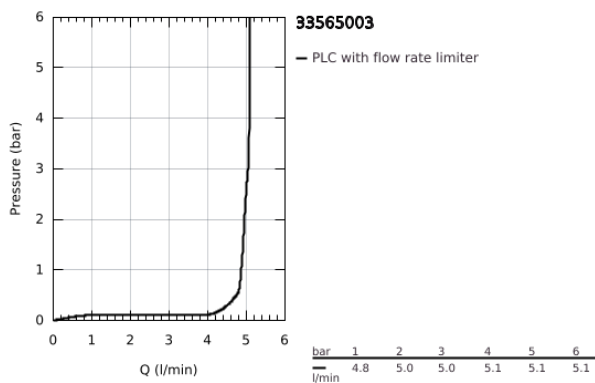

33 565 003 EUROSTYLE EGYKAROS BIDÉCSAPTELEP, 1/2" S-ES MÉRET

TERMÉKLEÍRÁS

- Szín: króm
- Egylyukas kivitel
- lyukas fém fogantyú
- GROHE SilkMove 35 mm-es kerámiabetét
- állítható mennyiségkorlátozó
- beépített hőmérséklet-korlátozó
- GROHE LongLife felületkezelés
- GROHE EcoJoy technológia a kisebb vízfogyasztás érdekében
- maximális átfolyási sebesség (3 bar nyomáson): 5 l/perc
- GROHE FastFixation gyors szerelési rendszerrel
- gömbcsuklóval
- húzórudas leeresztőgarnitúra 1 1/4"
- flexibilis csatlakozótömlők

33 565 003 EUROSTYLE EGYKAROS BIDÉCSAPTELEP, 1/2" S-ES MÉRET

ALKATRÉSZEK , január 2015 – now

- 1: Fogantyú (Cikkszám 46938000)
 - 2: Kupak (Cikkszám 46492000)
 - 3: Csavaros rögzítő (Cikkszám 46460000)
 - 4: Kartus (keverő) (Cikkszám 46374000)
 - 5: Húzó-rúd (Cikkszám 46739000)
 - 6: Gyöngyöztető (Cikkszám 13998000)
 - 7: Szár rögzítő készlet (Cikkszám 46671000)
 - 8: Lefolyógarnitúra, 5/4" (Cikkszám 28910000)
 - 8.1: Dugó (Cikkszám 07182000)
 - 8.2: Excenterrúd (Cikkszám 07052000)
 - 9: Excenterrúd (Cikkszám 07341000)*
 - 10: Dugókulcs (Cikkszám 19332000)*
 - 11: Szerelőkulcs (Cikkszám 19017000)*
- * Opcionális kiegészítők