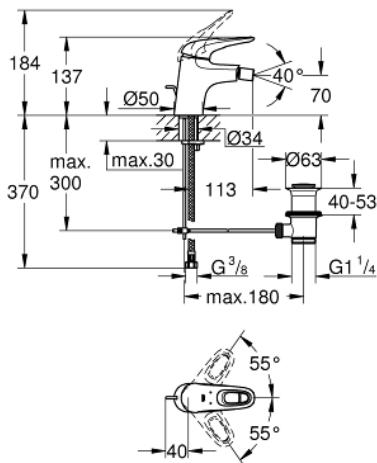

33 565 003 EUROSTYLE EGYKAROS BIDÉCSAPTELEP, 1/2" S-ES MÉRET

TERMÉKLEÍRÁS

- Szín: króm
- Egylyukas kivitel
- lyukas fém fogantyú
- GROHE SilkMove 35 mm-es kerámiabetét
- állítható mennyiségkorlátozó
- beépített hőmérséklet-korlátozó
- GROHE LongLife felületkezelés
- GROHE EcoJoy technológia a kisebb vízfogyasztás érdekében
- maximális átfolyási sebesség (3 bar nyomáson): 5 l/perc
- GROHE FastFixation gyors szerelési rendszerrel
- gömbcsuklóval
- húzórudas leeresztőgarnitúra 1 1/4"
- flexibilis csatlakozótömlők

33 565 003 EUROSTYLE EGYKAROS BIDÉCSAPTELEP, 1/2" S-ES MÉRET

ALKATRÉSZEK , január 2015 – now

- 1: Fogantyú (Cikkszám 46938000)
 - 2: Kupak (Cikkszám 46492000)
 - 3: Csavaros rögzítő (Cikkszám 46460000)
 - 4: Kartus (keverő) (Cikkszám 46374000)
 - 5: Húzó-rúd (Cikkszám 46739000)
 - 6: Gyöngyöztető (Cikkszám 13998000)
 - 7: Szár rögzítő készlet (Cikkszám 46671000)
 - 8: Lefolyógarnitúra, 5/4" (Cikkszám 28910000)
 - 8.1: Dugó (Cikkszám 07182000)
 - 8.2: Excenterrúd (Cikkszám 07052000)
 - 9: Excenterrúd (Cikkszám 07341000)*
 - 10: Dugókulcs (Cikkszám 19332000)*
 - 11: Szerelőkulcs (Cikkszám 19017000)*
- * Opcionális kiegészítők