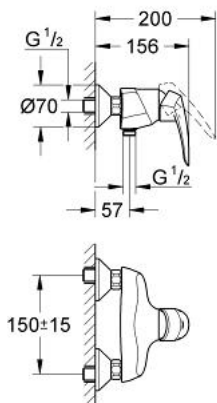

33 569 001 EURODISC EGYKAROS ZUHANYCSAPTELEP 1/2"

TERMÉKLEÍRÁS

- Szín: króm
- fali kivitel
- Fém fogantyú
- GROHE SilkMove 46 mm-es kerámiabetét
- GROHE LongLife felületkezelés
- állítható mennyiségkorlátozó
- beállítható minimális mennyiség 2,5 liter/perc
- zuhanykimenet lent 1/2", beépített visszafolyásgátlóval
- S-csatlakozók
- fém fali rozetta
- opcionálisan beépíthető hőfokhatároló 46 375
- belépő-oldali visszafolyásgátlóval
- I-es zajsztint-osztály DIN 4109 szerint

33 569 001 EURODISC EGYKAROS ZUHANYCSAPTELEP 1/2"

ALKATRÉSZEK , augusztus 2005 – now

- 1: Fogantyú (Cikkszám 46568000)
- 2: Kupak (Cikkszám 46570000)
- 3: Kartus (keverő) (Cikkszám 46048000)
- 4: Csatlakozó-csavarzat 1/2" (Cikkszám 45044000)
- 5: S-csatlakozó (Cikkszám 12075000)
- 5.1: Tömítés (Cikkszám 0138600M)
- 5.2: Rozetta (Cikkszám 0221000M)
- 6: Visszafolyásgátló (Cikkszám 08565000)
- 7: hosszabbítókészlet, 20 mm (Cikkszám 0713000M)*
- 8: Hőmérséklet-határoló (Cikkszám 46375000)*