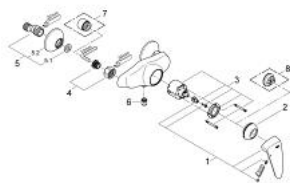

33 569 001 EURODISC EGYKAROS ZUHANYCSAPTELEP 1/2"

TERMÉKLEÍRÁS

- Szín: króm
- fali kivitel
- Fém fogantyú
- GROHE SilkMove 46 mm-es kerámiabetét
- GROHE LongLife felületkezelés
- állítható mennyiségkorlátozó
- beállítható minimális mennyiség 2,5 liter/perc
- zuhanykimenet lent 1/2", beépített visszafolyásgátlóval
- S-csatlakozók
- fém fali rozetta
- opcionálisan beépíthető hőfokhatároló 46 375
- belépő-oldali visszafolyásgátlóval
- I-es zajsztint-osztály DIN 4109 szerint

33 569 001 EURODISC EGYKAROS ZUHANYCSAPTELEP 1/2"

ALKATRÉSZEK , augusztus 2005 – now

- 1: Fogantyú (Cikkszám 46568000)
- 2: Kupak (Cikkszám 46570000)
- 3: Kartus (keverő) (Cikkszám 46048000)
- 4: Csatlakozó-csavarzat 1/2" (Cikkszám 45044000)
- 5: S-csatlakozó (Cikkszám 12075000)
- 5.1: Tömítés (Cikkszám 0138600M)
- 5.2: Rozetta (Cikkszám 0221000M)
- 6: Visszafolyásgátló (Cikkszám 08565000)
- 7: hosszabbítókészlet, 20 mm (Cikkszám 0713000M)*
- 8: Hőmérséklet-határoló (Cikkszám 46375000)*