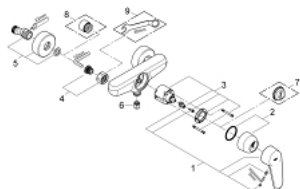

### TERMÉKLEÍRÁS

- Szín: króm
- fali kivitel
- Fém fogantyú
- GROHE SilkMove 46 mm-es kerámiabetét
- GROHE LongLife felületkezelés
- állítható mennyiségkorlátozó
- beállítható minimális mennyiség 2,5 liter/perc
- 1/2"-os zuhanykimenet lent
- beépített visszafolyásgátló
- S-csatlakozók
- belépő-oldali visszafolyásgátlóval
- opcionálisan beépíthető hőfokhatároló 46 308
- I-es zajszint-osztály DIN 4109 szerint

### ALKATRÉSZEK , március 2010 – now

- 1: Fogantyú (Cikkszám 46743000)
  - 2: Kupak (Cikkszám 46427000)
  - 3: Kartus (keverő) (Cikkszám 46048000)
  - 4: Csatlakozó-csavarzat 1/2" (Cikkszám 45044000)
  - 5: S-csatlakozó (Cikkszám 12662000)
  - 6: Visszafolyásgátló (Cikkszám 08565000)
  - 7: Hőmérséklet-határoló (Cikkszám 46308000)\*
  - 8: hosszabbítókészlet, 20 mm (Cikkszám 0713000M)\*
  - 9: Speciális kulcs (Cikkszám 19377000)\*
- \* Opcionális kiegészítők