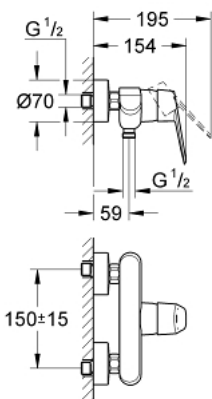

## 33 569 002 EURODISC COSMOPOLITAN EGYKAROS ZUHANYCSAPTELEP 1/2"

### TERMÉKLEÍRÁS

- Szín: króm
- fali kivitel
- Fém fogantyú
- GROHE SilkMove 46 mm-es kerámiabetét
- GROHE LongLife felületkezelés
- állítható mennyiségkorlátozó
- beállítható minimális mennyiség 2,5 liter/perc
- 1/2"-os zuhanykimenet lent
- beépített visszafolyásgátló
- S-csatlakozók
- belépő-oldali visszafolyásgátlóval
- opcionálisan beépíthető hőfokhatároló 46 308
- I-es zajszint-osztály DIN 4109 szerint

### ALKATRÉSZEK , március 2010 – now

- 1: Fogantyú (Cikkszám 46743000)
  - 2: Kupak (Cikkszám 46427000)
  - 3: Kartus (keverő) (Cikkszám 46048000)
  - 4: Csatlakozó-csavarzat 1/2" (Cikkszám 45044000)
  - 5: S-csatlakozó (Cikkszám 12662000)
  - 6: Visszafolyásgátló (Cikkszám 08565000)
  - 7: Hőmérséklet-határoló (Cikkszám 46308000)\*
  - 8: hosszabbítókészlet, 20 mm (Cikkszám 0713000M)\*
  - 9: Speciális kulcs (Cikkszám 19377000)\*
- \* Opcionális kiegészítők