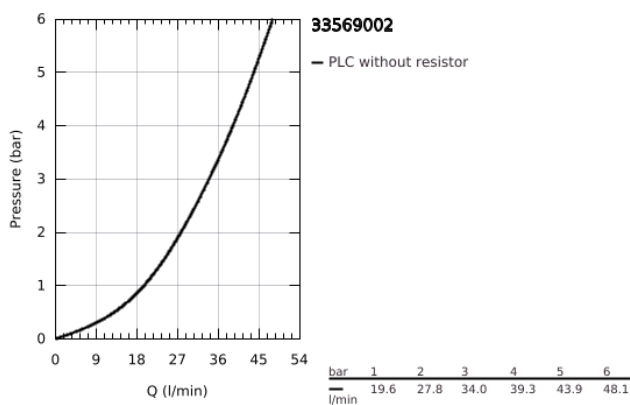

## 33 569 002 EURODISC COSMOPOLITAN EGYKAROS ZUHANYCSAPTELEP 1/2"

### TERMÉKLEÍRÁS

- Szín: króm
- fali kivitel
- Fém fogantyú
- GROHE SilkMove 46 mm-es kerámiabetét
- GROHE LongLife felületkezelés
- állítható mennyiségkorlátozó
- beállítható minimális mennyiség 2,5 liter/perc
- 1/2"-os zuhanykimenet lent
- beépített visszafolyásgátló
- S-csatlakozók
- belépő-oldali visszafolyásgátlóval
- opcionálisan beépíthető hőfokhatároló 46 308
- I-es zajszint-osztály DIN 4109 szerint