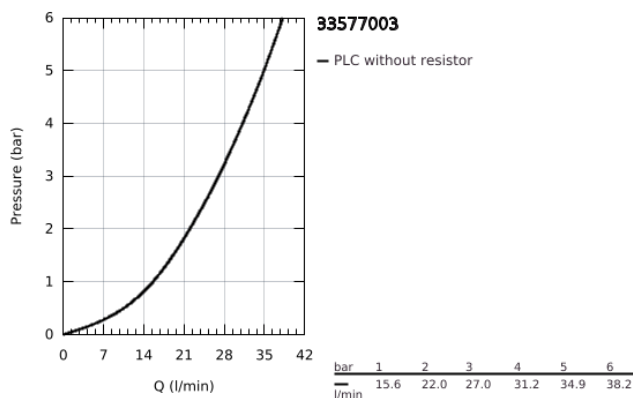

33 577 003 GROHE PLUS EGYKAROS ZUHANYCSAPTELEP 1/2"

TERMÉKLEÍRÁS

- Szín: króm
- fali kivitel
- Fém fogantyú
- GROHE SilkMove 35 mm-es kerámiabetét
- beépített hőmérséklet-korlátozó
- GROHE LongLife felületkezelés
- 1/2"-os zuhanykimenet
- beépített visszafolyásgátló
- rejtett S-csatlakozókkal
- belépő-oldali visszafolyásgátlóval
- minimális kifolyási nyomás 1,0 bar

33 577 003 GROHE PLUS EGYKAROS ZUHANYCSAPTELEP 1/2"

ALKATRÉSZEK, augusztus 2018 – now

- 1: Fogantyú (Cikkszám 48450000)
- 2: Kartus (keverő) (Cikkszám 46374000)
- 3: Visszafolyásgátló (Cikkszám 08565000)
- 4: Csatlakozó-csavarzat 1/2" (Cikkszám 45044000)
- 5: S-csatlakozó (Cikkszám 48453000)
- 6: hosszabbító készlet, 30 mm (Cikkszám 46238000)*
- 7: Dugókulcs (Cikkszám 19332000)*
- 8: Speciális kulcs (Cikkszám 19377000)*