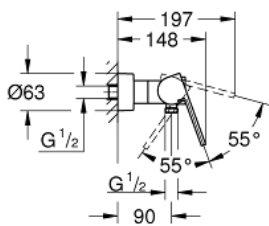

33 577 003 GROHE PLUS EGYKAROS ZUHANYCSAPTELEP 1/2"

TERMÉKLEÍRÁS

- Szín: króm
- fali kivitel
- Fém fogantyú
- GROHE SilkMove 35 mm-es kerámiabetét
- beépített hőmérséklet-korlátozó
- GROHE LongLife felületkezelés
- 1/2"-os zuhanykimenet
- beépített visszafolyásgátló
- rejtett S-csatlakozókkal
- belépő-oldali visszafolyásgátlóval
- minimális kifolyási nyomás 1,0 bar

33 577 003 GROHE PLUS EGYKAROS ZUHANYCSAPTELEP 1/2"

ALKATRÉSZEK, augusztus 2018 – now

- 1: Fogantyú (Cikkszám 48450000)
- 2: Kartus (keverő) (Cikkszám 46374000)
- 3: Visszafolyásgátló (Cikkszám 08565000)
- 4: Csatlakozó-csavarzat 1/2" (Cikkszám 45044000)
- 5: S-csatlakozó (Cikkszám 48453000)
- 6: hosszabbító készlet, 30 mm (Cikkszám 46238000)*
- 7: Dugókulcs (Cikkszám 19332000)*
- 8: Speciális kulcs (Cikkszám 19377000)*