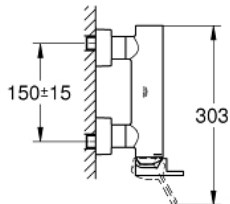

33 577 003 GROHE PLUS EGYKAROS ZUHANYCSAPTELEP 1/2"

TERMÉKLEÍRÁS

- Szín: króm
- fali kivitel
- Fém fogantyú
- GROHE SilkMove 35 mm-es kerámiabetét
- beépített hőmérséklet-korlátozó
- GROHE LongLife felületkezelés
- 1/2"-os zuhanykimenet
- beépített visszafolyásgátló
- rejtett S-csatlakozókkal
- belépő-oldali visszafolyásgátlóval
- minimális kifolyási nyomás 1,0 bar

33 577 003 GROHE PLUS EGYKAROS ZUHANYCSAPTELEP 1/2"

ALKATRÉSZEK, augusztus 2018 – now

- 1: Fogantyú (Cikkszám 48450000)
- 2: Kartus (keverő) (Cikkszám 46374000)
- 3: Visszafolyásgátló (Cikkszám 08565000)
- 4: Csatlakozó-csavarzat 1/2" (Cikkszám 45044000)
- 5: S-csatlakozó (Cikkszám 48453000)
- 6: hosszabbító készlet, 30 mm (Cikkszám 46238000)*
- 7: Dugókulcs (Cikkszám 19332000)*
- 8: Speciális kulcs (Cikkszám 19377000)*