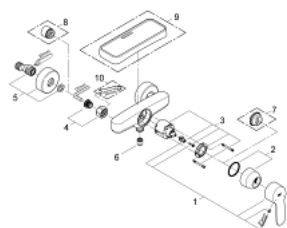

33 590 002 EUROSTYLE COSMOPOLITAN EGYKAROS ZUHANYCSAPTELEP 1/2"

TERMÉKLEÍRÁS

- Szín: króm
- fali kivitel
- Fém fogantyú
- GROHE SilkMove 46 mm-es kerámiabetét
- GROHE LongLife felületkezelés
- állítható mennyiségkorlátozó
- 1/2"-os zuhanykimenet lent
- beépített visszafolyásgátló
- S-csatlakozók
- belépő-oldali visszafolyásgátlóval
- opcionálisan beépíthető hőfokhatároló 46 308
- I-es zajszint-osztály DIN 4109 szerint
- minimális kifolyási nyomás 1,0 bar

33 590 002 EUROSTYLE COSMOPOLITAN EGYKAROS ZUHANYCSAPTELEP 1/2"

ALKATRÉSZEK , március 2010 – now

- 1: Fogantyú (Cikkszám 46752000)
- 2: Kupak (Cikkszám 46427000)
- 3: Kartus (keverő) (Cikkszám 46048000)
- 4: Csatlakozó-csavarzat 1/2" (Cikkszám 45044000)
- 5: S-csatlakozó (Cikkszám 12662000)
- 6: Visszafolyásgátló (Cikkszám 08565000)
- 7: Hőmérséklet-határoló (Cikkszám 46308000)*
- 8: hosszabbítókészlet, 20 mm (Cikkszám 0713000M)*
- 9: Műanyag polc (Cikkszám 18383002)*
- 10: Speciális kulcs (Cikkszám 19377000)*