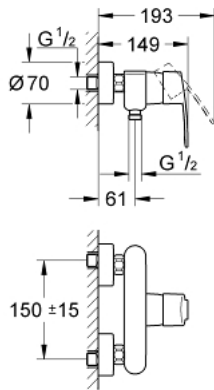

33 590 002 EUROSTYLE COSMOPOLITAN EGYKAROS ZUHANYCSAPTELEP 1/2"

TERMÉKLEÍRÁS

- Szín: króm
- fali kivitel
- Fém fogantyú
- GROHE SilkMove 46 mm-es kerámiabetét
- GROHE LongLife felületkezelés
- állítható mennyiségkorlátozó
- 1/2"-os zuhanykimenet lent
- beépített visszafolyásgátló
- S-csatlakozók
- belépő-oldali visszafolyásgátlóval
- opcionálisan beépíthető hőfokhatároló 46 308
- I-es zajszint-osztály DIN 4109 szerint
- minimális kifolyási nyomás 1,0 bar

33 590 002 EUROSTYLE COSMOPOLITAN EGYKAROS ZUHANYCSAPTELEP 1/2"

ALKATRÉSZEK , március 2010 – now

- 1: Fogantyú (Cikkszám 46752000)
- 2: Kupak (Cikkszám 46427000)
- 3: Kartus (keverő) (Cikkszám 46048000)
- 4: Csatlakozó-csavarzat 1/2" (Cikkszám 45044000)
- 5: S-csatlakozó (Cikkszám 12662000)
- 6: Visszafolyásgátló (Cikkszám 08565000)
- 7: Hőmérséklet-határoló (Cikkszám 46308000)*
- 8: hosszabbítókészlet, 20 mm (Cikkszám 0713000M)*
- 9: Műanyag polc (Cikkszám 18383002)*
- 10: Speciális kulcs (Cikkszám 19377000)*