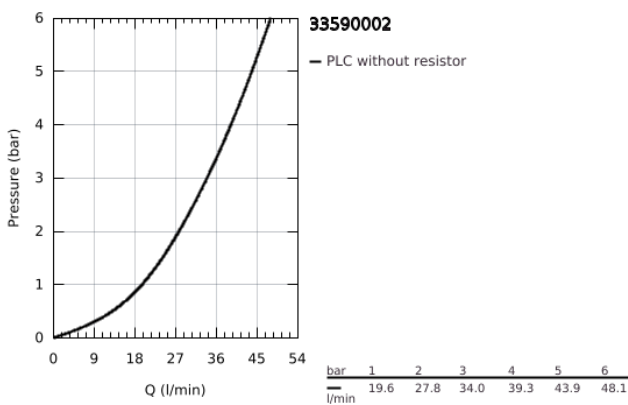

33 590 002 EUROSTYLE COSMOPOLITAN EGYKAROS ZUHANYCSAPTELEP 1/2"

TERMÉKLEÍRÁS

- Szín: króm
- fali kivitel
- Fém fogantyú
- GROHE SilkMove 46 mm-es kerámiabetét
- GROHE LongLife felületkezelés
- állítható mennyiségkorlátozó
- 1/2"-os zuhanykimenet lent
- beépített visszafolyásgátló
- S-csatlakozók
- belépő-oldali visszafolyásgátlóval
- opcionálisan beépíthető hőfokhatároló 46 308
- I-es zajszint-osztály DIN 4109 szerint
- minimális kifolyási nyomás 1,0 bar

33 590 002 EUROSTYLE COSMOPOLITAN EGYKAROS ZUHANYCSAPTELEP 1/2"

ALKATRÉSZEK , március 2010 – now

- 1: Fogantyú (Cikkszám 46752000)
- 2: Kupak (Cikkszám 46427000)
- 3: Kartus (keverő) (Cikkszám 46048000)
- 4: Csatlakozó-csavarzat 1/2" (Cikkszám 45044000)
- 5: S-csatlakozó (Cikkszám 12662000)
- 6: Visszafolyásgátló (Cikkszám 08565000)
- 7: Hőmérséklet-határoló (Cikkszám 46308000)*
- 8: hosszabbítókészlet, 20 mm (Cikkszám 0713000M)*
- 9: Műanyag polc (Cikkszám 18383002)*
- 10: Speciális kulcs (Cikkszám 19377000)*