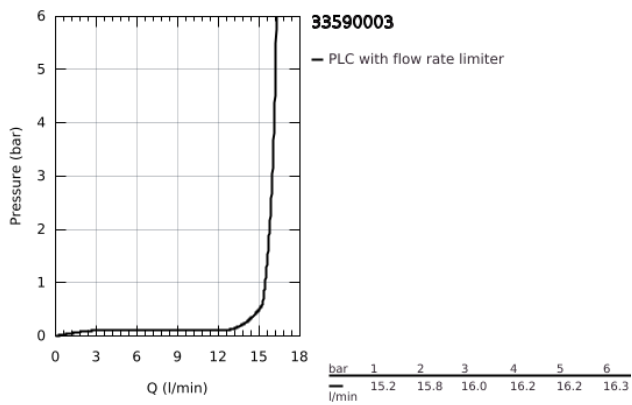

33 590 003 EUROSTYLE EGYKAROS ZUHANYCSAPTELEP 1/2"

TERMÉKLEÍRÁS

- Szín: króm
- fali kivitel
- lyukas fém fogantyú
- GROHE SilkMove 35 mm-es kerámiabetét
- beépített hőmérséklet-korlátozó
- GROHE LongLife felületkezelés
- állítható mennyiségkorlátozó
- zuhany kimenet 1/2" integrált visszacsapó szeleppel
- rejtett S-csatlakozókkal
- fém fali rozetta
- belépő-oldali visszafolyásgátlóval

33 590 003 EUROSTYLE EGYKAROS ZUHANYCSAPTELEP 1/2"

ALKATRÉSZEK , január 2015 – now

- 1: Fogantyú (Cikkszám 46940000)
 - 2: Kupak (Cikkszám 46436000)
 - 3: Csavaros rögzítő (Cikkszám 46460000)
 - 4: Kartus (keverő) (Cikkszám 46374000)
 - 5: Visszafolyásgátló (Cikkszám 48276000)
 - 6: Csatlakozó-csavarzat 1/2" (Cikkszám 45044000)
 - 7: S-csatlakozó (Cikkszám 12693000)
 - 8: Speciális kulcs (Cikkszám 19377000)*
 - 9: hosszabbító készlet, 30 mm (Cikkszám 46238000)*
- * Opcionális kiegészítők