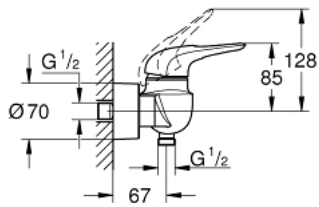

33 590 003 EUROSTYLE EGYKAROS ZUHANYCSAPTELEP 1/2"

TERMÉKLEÍRÁS

- Szín: króm
- fali kivitel
- lyukas fém fogantyú
- GROHE SilkMove 35 mm-es kerámiabetét
- beépített hőmérséklet-korlátozó
- GROHE LongLife felületkezelés
- állítható mennyiségkorlátozó
- zuhany kimenet 1/2" integrált visszacsapó szeleppel
- rejtett S-csatlakozókkal
- fém fali rozetta
- belépő-oldali visszafolyásgátlóval

33 590 003 EUROSTYLE EGYKAROS ZUHANYCSAPTELEP 1/2"

ALKATRÉSZEK , január 2015 – now

- 1: Fogantyú (Cikkszám 46940000)
 - 2: Kupak (Cikkszám 46436000)
 - 3: Csavaros rögzítő (Cikkszám 46460000)
 - 4: Kartus (keverő) (Cikkszám 46374000)
 - 5: Visszafolyásgátló (Cikkszám 48276000)
 - 6: Csatlakozó-csavarzat 1/2" (Cikkszám 45044000)
 - 7: S-csatlakozó (Cikkszám 12693000)
 - 8: Speciális kulcs (Cikkszám 19377000)*
 - 9: hosszabbító készlet, 30 mm (Cikkszám 46238000)*
- * Opcionális kiegészítők