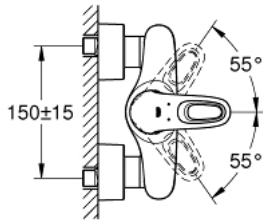

33 590 003 EUROSTYLE EGYKAROS ZUHANYCSAPTELEP 1/2"

TERMÉKLEÍRÁS

- Szín: króm
- fali kivitel
- lyukas fém fogantyú
- GROHE SilkMove 35 mm-es kerámiabetét
- beépített hőmérséklet-korlátozó
- GROHE LongLife felületkezelés
- állítható mennyiségkorlátozó
- zuhany kimenet 1/2" integrált visszacsapó szeleppel
- rejtett S-csatlakozókkal
- fém fali rozetta
- belépő-oldali visszafolyásgátlóval

33 590 003 EUROSTYLE EGYKAROS ZUHANYCSAPTELEP 1/2"

ALKATRÉSZEK , január 2015 – now

- 1: Fogantyú (Cikkszám 46940000)
 - 2: Kupak (Cikkszám 46436000)
 - 3: Csavaros rögzítő (Cikkszám 46460000)
 - 4: Kartus (keverő) (Cikkszám 46374000)
 - 5: Visszafolyásgátló (Cikkszám 48276000)
 - 6: Csatlakozó-csavarzat 1/2" (Cikkszám 45044000)
 - 7: S-csatlakozó (Cikkszám 12693000)
 - 8: Speciális kulcs (Cikkszám 19377000)*
 - 9: hosszabbító készlet, 30 mm (Cikkszám 46238000)*
- * Opcionális kiegészítők