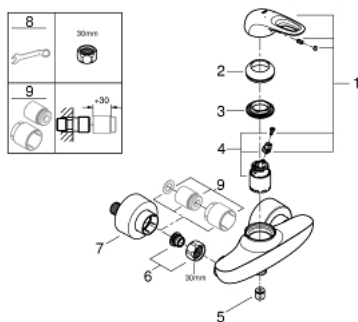

33 590 LS3 EUROSTYLE EGYKAROS ZUHANYCSAPTELEP 1/2"

TERMÉKLEÍRÁS

- Szín: hold fehér / króm
- fali kivitel
- lyukas fém fogantyú
- GROHE SilkMove 35 mm-es kerámiabetét
- beépített hőmérséklet-korlátozó
- GROHE LongLife felületkezelés
- állítható mennyiségkorlátozó
- zuhany kimenet 1/2" integrált visszacsapó szeleppel
- rejtett S-csatlakozókkal
- fém fali rozetta
- belépő-oldali visszafolyásgátlóval
- GROHE LongLife felületkezelés

33 590 LS3 EUROSTYLE EGYKAROS ZUHANYCSAPTELEP 1/2"

ALKATRÉSZEK , január 2015 – now

- 1: Fogantyú (Cikkszám 46940LS0)
 - 2: Kupak (Cikkszám 46436000)
 - 3: Csavaros rögzítő (Cikkszám 46460000)
 - 4: Kartus (keverő) (Cikkszám 46374000)
 - 5: Visszafolyásgátló (Cikkszám 48276000)
 - 6: Csatlakozó-csavarzat 1/2" (Cikkszám 45044000)
 - 7: S-csatlakozó (Cikkszám 12693LS0)
 - 8: Dugókulcs (Cikkszám 19332000)*
 - 9: hosszabbító készlet, 30 mm (Cikkszám 46238000)*
- * Opcionális kiegészítők