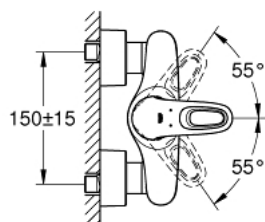

33 590 LS3 EUROSTYLE EGYKAROS ZUHANYCSAPTELEP 1/2"

TERMÉKLEÍRÁS

- Szín: hold fehér / króm
- fali kivitel
- lyukas fém fogantyú
- GROHE SilkMove 35 mm-es kerámiabetét
- beépített hőmérséklet-korlátozó
- GROHE LongLife felületkezelés
- állítható mennyiségkorlátozó
- zuhany kimenet 1/2" integrált visszacsapó szeleppel
- rejtett S-csatlakozókkal
- fém fali rozetta
- belépő-oldali visszafolyásgátlóval
- GROHE LongLife felületkezelés

33 590 LS3 EUROSTYLE EGYKAROS ZUHANYCSAPTELEP 1/2"

ALKATRÉSZEK , január 2015 – now

- 1: Fogantyú (Cikkszám 46940LS0)
 - 2: Kupak (Cikkszám 46436000)
 - 3: Csavaros rögzítő (Cikkszám 46460000)
 - 4: Kartus (keverő) (Cikkszám 46374000)
 - 5: Visszafolyásgátló (Cikkszám 48276000)
 - 6: Csatlakozó-csavarzat 1/2" (Cikkszám 45044000)
 - 7: S-csatlakozó (Cikkszám 12693LS0)
 - 8: Dugókulcs (Cikkszám 19332000)*
 - 9: hosszabbító készlet, 30 mm (Cikkszám 46238000)*
- * Opcionális kiegészítők