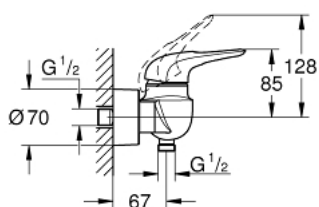

33 590 LS3 EUROSTYLE EGYKAROS ZUHANYCSAPTELEP 1/2"

TERMÉKLEÍRÁS

- Szín: hold fehér / króm
- fali kivitel
- lyukas fém fogantyú
- GROHE SilkMove 35 mm-es kerámiabetét
- beépített hőmérséklet-korlátozó
- GROHE LongLife felületkezelés
- állítható mennyiségkorlátozó
- zuhany kimenet 1/2" integrált visszacsapó szeleppel
- rejtett S-csatlakozókkal
- fém fali rozetta
- belépő-oldali visszafolyásgátlóval
- GROHE LongLife felületkezelés

33 590 LS3 EUROSTYLE EGYKAROS ZUHANYCSAPTELEP 1/2"

ALKATRÉSZEK , január 2015 – now

- 1: Fogantyú (Cikkszám 46940LS0)
 - 2: Kupak (Cikkszám 46436000)
 - 3: Csavaros rögzítő (Cikkszám 46460000)
 - 4: Kartus (keverő) (Cikkszám 46374000)
 - 5: Visszafolyásgátló (Cikkszám 48276000)
 - 6: Csatlakozó-csavarzat 1/2" (Cikkszám 45044000)
 - 7: S-csatlakozó (Cikkszám 12693LS0)
 - 8: Dugókulcs (Cikkszám 19332000)*
 - 9: hosszabbító készlet, 30 mm (Cikkszám 46238000)*
- * Opcionális kiegészítők