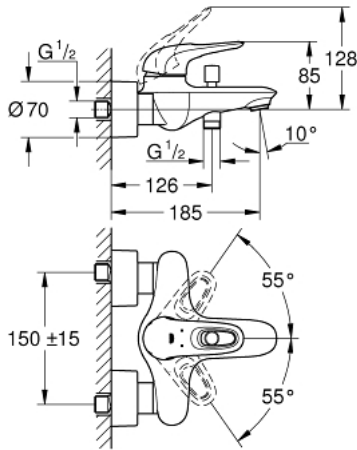

33 591 003 EUROSTYLE EGYKAROS KÁDCSAPTELEP 1/2"

TERMÉKLEÍRÁS

- Szín: króm
- fali kivitel
- lyukas fém fogantyú
- GROHE SilkMove 35 mm-es kerámiabetét
- beépített hőmérséklet-korlátozó
- GROHE LongLife felületkezelés
- állítható mennyiségkorlátozó
- automatikus váltószelep: kád/zuhany
- gyöngyöztető
- zuhany kimenet 1/2" integrált visszacsapó szeleppel
- rejtett S-csatlakozókkal
- fém fali rozetta
- belépő-oldali visszafolyásgátlóval

33 591 003 EUROSTYLE EGYKAROS KÁDCSAPTELEP 1/2"

ALKATRÉSZEK , január 2015 – now

- 1: Fogantyú (Cikkszám 46940000)
- 2: Kupak (Cikkszám 46436000)
- 3: Csavaros rögzítő (Cikkszám 46460000)
- 4: Kartus (keverő) (Cikkszám 46374000)
- 5: Váltógomb (Cikkszám 64309000)
- 6: Gyöngyöztető (Cikkszám 13952000)
- 7: Átváltó (Cikkszám 65655000)
- 8: Visszafolyásgátló (Cikkszám 48276000)
- 9: Csatlakozó-csavarzat 1/2" (Cikkszám 45044000)
- 10: S-csatlakozó (Cikkszám 12693000)
- 11: Speciális kulcs (Cikkszám 19377000)*
- 12: hosszabbító készlet, 30 mm (Cikkszám 46238000)*