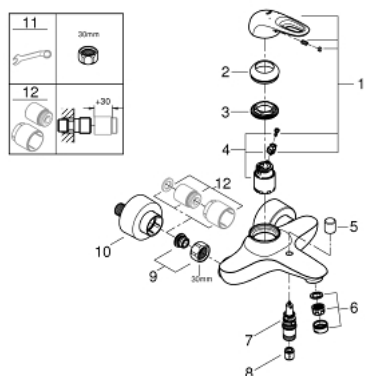

33 591 003 EUROSTYLE EGYKAROS KÁDCSAPTELEP 1/2"

TERMÉKLEÍRÁS

- Szín: króm
- fali kivitel
- lyukas fém fogantyú
- GROHE SilkMove 35 mm-es kerámiabetét
- beépített hőmérséklet-korlátozó
- GROHE LongLife felületkezelés
- állítható mennyiségkorlátozó
- automatikus váltószelep: kád/zuhany
- gyöngyöztető
- zuhany kimenet 1/2" integrált visszacsapó szeleppel
- rejtett S-csatlakozókkal
- fém fali rozetta
- belépő-oldali visszafolyásgátlóval

33 591 003 EUROSTYLE EGYKAROS KÁDCSAPTELEP 1/2"

ALKATRÉSZEK , január 2015 – now

- 1: Fogantyú (Cikkszám 46940000)
- 2: Kupak (Cikkszám 46436000)
- 3: Csavaros rögzítő (Cikkszám 46460000)
- 4: Kartus (keverő) (Cikkszám 46374000)
- 5: Váltógomb (Cikkszám 64309000)
- 6: Gyöngyöztető (Cikkszám 13952000)
- 7: Átváltó (Cikkszám 65655000)
- 8: Visszafolyásgátló (Cikkszám 48276000)
- 9: Csatlakozó-csavarzat 1/2" (Cikkszám 45044000)
- 10: S-csatlakozó (Cikkszám 12693000)
- 11: Speciális kulcs (Cikkszám 19377000)*
- 12: hosszabbító készlet, 30 mm (Cikkszám 46238000)*