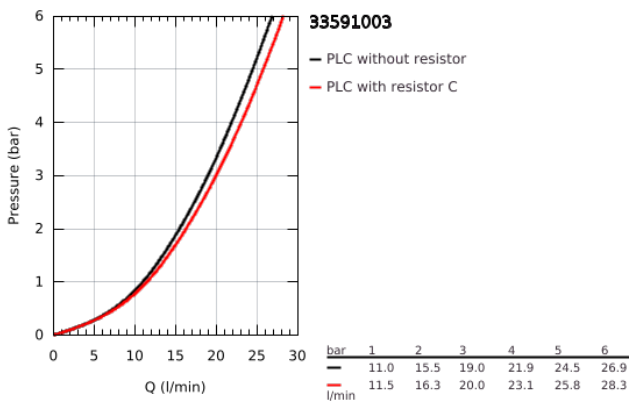

33 591 003 EUROSTYLE EGYKAROS KÁDCSAPTELEP 1/2"

TERMÉKLEÍRÁS

- Szín: króm
- fali kivitel
- lyukas fém fogantyú
- GROHE SilkMove 35 mm-es kerámiabetét
- beépített hőmérséklet-korlátozó
- GROHE LongLife felületkezelés
- állítható mennyiségkorlátozó
- automatikus váltószelep: kád/zuhany
- gyöngyöztető
- zuhany kimenet 1/2" integrált visszacsapó szeleppel
- rejtett S-csatlakozókkal
- fém fali rozetta
- belépő-oldali visszafolyásgátlóval