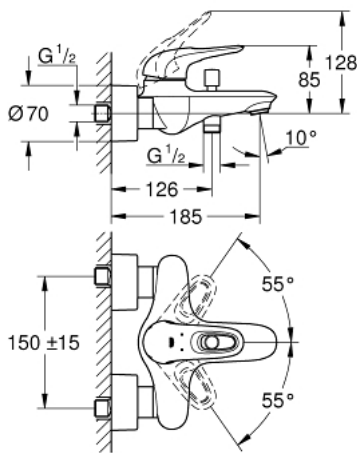

33 591 LS3 EUROSTYLE EGYKAROS KÁDCSAPTELEP 1/2"

TERMÉKLEÍRÁS

- Szín: hold fehér / króm
- fali kivitel
- lyukas fém fogantyú
- GROHE SilkMove 35 mm-es kerámiabetét
- beépített hőmérséklet-korlátozó
- GROHE LongLife felületkezelés
- állítható mennyiségkorlátozó
- automatikus váltószelep: kád/zuhany
- gyöngyöztető
- zuhany kimenet 1/2" integrált visszacsapó szeleppel
- rejtett S-csatlakozókkal
- fém fali rozetta
- belépő-oldali visszafolyásgátlóval
- GROHE LongLife felületkezelés

33 591 LS3 EUROSTYLE EGYKAROS KÁDCSAPTELEP 1/2"

ALKATRÉSZEK , január 2015 – now

- 1: Fogantyú (Cikkszám 46940LS0)
- 2: Kupak (Cikkszám 46436000)
- 3: Csavaros rögzítő (Cikkszám 46460000)
- 4: Kartus (keverő) (Cikkszám 46374000)
- 5: Váltógomb (Cikkszám 64309000)
- 6: Gyöngyöztető (Cikkszám 13935000)
- 6.1: Szűrőbetét (Cikkszám 45220000)
- 7: Átváltó (Cikkszám 65655000)
- 8: Visszafolyásgátló (Cikkszám 48276000)
- 9: Csatlakozó-csavarzat 1/2" (Cikkszám 45044000)
- 10: S-csatlakozó (Cikkszám 12693LS0)
- 11: Speciális kulcs (Cikkszám 19377000)*
- 12: hosszabbító készlet, 30 mm (Cikkszám 46238000)*