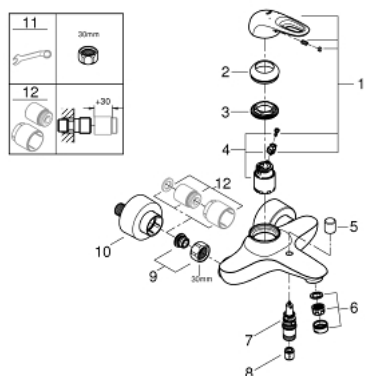

33 591 LS3 EUROSTYLE EGYKAROS KÁDCSAPTELEP 1/2"

TERMÉKLEÍRÁS

- Szín: hold fehér / króm
- fali kivitel
- lyukas fém fogantyú
- GROHE SilkMove 35 mm-es kerámiabetét
- beépített hőmérséklet-korlátozó
- GROHE LongLife felületkezelés
- állítható mennyiségkorlátozó
- automatikus váltószelep: kád/zuhany
- gyöngyöztető
- zuhany kimenet 1/2" integrált visszacsapó szeleppel
- rejtett S-csatlakozókkal
- fém fali rozetta
- belépő-oldali visszafolyásgátlóval
- GROHE LongLife felületkezelés

33 591 LS3 EUROSTYLE EGYKAROS KÁDCSAPTELEP 1/2"

ALKATRÉSZEK , január 2015 – now

- 1: Fogantyú (Cikkszám 46940LS0)
- 2: Kupak (Cikkszám 46436000)
- 3: Csavaros rögzítő (Cikkszám 46460000)
- 4: Kartus (keverő) (Cikkszám 46374000)
- 5: Váltógomb (Cikkszám 64309000)
- 6: Gyöngyöztető (Cikkszám 13935000)
- 6.1: Szűrőbetét (Cikkszám 45220000)
- 7: Átváltó (Cikkszám 65655000)
- 8: Visszafolyásgátló (Cikkszám 48276000)
- 9: Csatlakozó-csavarzat 1/2" (Cikkszám 45044000)
- 10: S-csatlakozó (Cikkszám 12693LS0)
- 11: Speciális kulcs (Cikkszám 19377000)*
- 12: hosszabbító készlet, 30 mm (Cikkszám 46238000)*