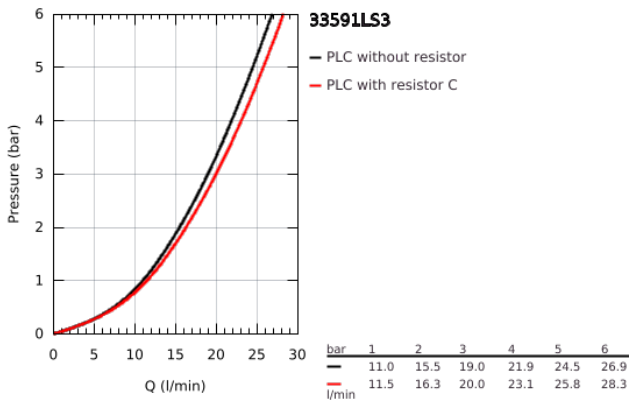

33 591 LS3 EUROSTYLE EGYKAROS KÁDCSAPTELEP 1/2"

TERMÉKLEÍRÁS

- Szín: hold fehér / króm
- fali kivitel
- lyukas fém fogantyú
- GROHE SilkMove 35 mm-es kerámiabetét
- beépített hőmérséklet-korlátozó
- GROHE LongLife felületkezelés
- állítható mennyiségkorlátozó
- automatikus váltószelep: kád/zuhany
- gyöngyöztető
- zuhany kimenet 1/2" integrált visszacsapó szeleppel
- rejtett S-csatlakozókkal
- fém fali rozetta
- belépő-oldali visszafolyásgátlóval
- GROHE LongLife felületkezelés

33 591 LS3 EUROSTYLE EGYKAROS KÁDCSAPTELEP 1/2"

ALKATRÉSZEK , január 2015 – now

- 1: Fogantyú (Cikkszám 46940LS0)
- 2: Kupak (Cikkszám 46436000)
- 3: Csavaros rögzítő (Cikkszám 46460000)
- 4: Kartus (keverő) (Cikkszám 46374000)
- 5: Váltógomb (Cikkszám 64309000)
- 6: Gyöngyöztető (Cikkszám 13935000)
- 6.1: Szűrőbetét (Cikkszám 45220000)
- 7: Átváltó (Cikkszám 65655000)
- 8: Visszafolyásgátló (Cikkszám 48276000)
- 9: Csatlakozó-csavarzat 1/2" (Cikkszám 45044000)
- 10: S-csatlakozó (Cikkszám 12693LS0)
- 11: Speciális kulcs (Cikkszám 19377000)*
- 12: hosszabbító készlet, 30 mm (Cikkszám 46238000)*