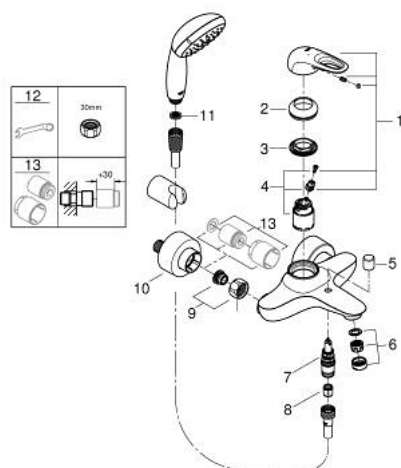

## 33 592 30A EUROSTYLE EGYKAROS KÁDCSAPTELEP 1/2"

### TERMÉKLEÍRÁS

- Szín: króm
- fali kivitel
- lyukas fém fogantyú
- GROHE SilkMove 35 mm-es kerámiabetét
- beépített hőmérséklet-korlátozó
- GROHE LongLife felületkezelés
- állítható mennyiségkorlátozó
- automatikus váltószelep: kád/zuhany
- gyöngyöztető
- zuhany kimenet 1/2" integrált visszacsapó szeleppel
- rejtett S-csatlakozókkal
- fém fali rozetta
- belépő-oldali visszafolyásgátlóval
- Tempesta zuhanyszettel
- az alábbiakból áll:
  - Tempesta 100 kézizuhany, 2-féle vízszaggal, 9,5 liter/perc (26 161)
  - fali zuhanytartó (28 605)
  - Relexaflex gégecső 1.500 mm, 1/2" (28 151)

### ALKATRÉSZEK , április 2017 – now

- 1: Fogantyú (Cikkszám 46940000)
- 2: Kupak (Cikkszám 46436000)
- 3: Csavaros rögzítő (Cikkszám 46460000)
- 4: Kartus (keverő) (Cikkszám 46374000)
- 5: Váltógomb (Cikkszám 64309000)
- 6: Gyöngyöztető (Cikkszám 13952000)
- 7: Átváltó (Cikkszám 65655000)
- 8: Visszafolyásgátló (Cikkszám 48276000)
- 9: Csatlakozó-csavarzat 1/2" (Cikkszám 45044000)
- 10: S-csatlakozó (Cikkszám 12693000)
- 11: Szűrő (Cikkszám 0700200M)
- 12: Speciális kulcs (Cikkszám 19377000)\*
- 13: hosszabbító készlet, 30 mm (Cikkszám 46238000)\*