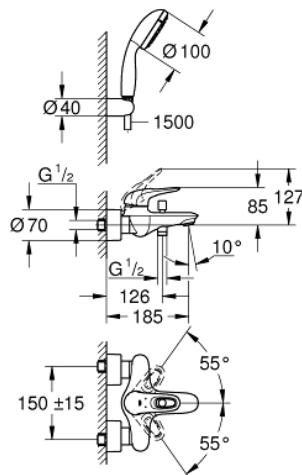

## 33 592 30A EUROSTYLE EGYKAROS KÁDCSAPTELEP 1/2"

### TERMÉKLEÍRÁS

- Szín: króm
- fali kivitel
- lyukas fém fogantyú
- GROHE SilkMove 35 mm-es kerámiabetét
- beépített hőmérséklet-korlátozó
- GROHE LongLife felületkezelés
- állítható mennyiségkorlátozó
- automatikus váltószelep: kád/zuhany
- gyöngyöztető
- zuhany kimenet 1/2" integrált visszacsapó szeleppel
- rejtett S-csatlakozókkal
- fém fali rozetta
- belépő-oldali visszafolyásgátlóval
- Tempesta zuhanyszettel
- az alábbiakból áll:
  - Tempesta 100 kézizuhany, 2-féle vízszaggal, 9,5 liter/perc (26 161)
  - fali zuhanytartó (28 605)
  - Relexaflex gégecső 1.500 mm, 1/2" (28 151)

### ALKATRÉSZEK , április 2017 – now

- 1: Fogantyú (Cikkszám 46940000)
- 2: Kupak (Cikkszám 46436000)
- 3: Csavaros rögzítő (Cikkszám 46460000)
- 4: Kartus (keverő) (Cikkszám 46374000)
- 5: Váltógomb (Cikkszám 64309000)
- 6: Gyöngyöztető (Cikkszám 13952000)
- 7: Átváltó (Cikkszám 65655000)
- 8: Visszafolyásgátló (Cikkszám 48276000)
- 9: Csatlakozó-csavarzat 1/2" (Cikkszám 45044000)
- 10: S-csatlakozó (Cikkszám 12693000)
- 11: Szűrő (Cikkszám 0700200M)
- 12: Speciális kulcs (Cikkszám 19377000)\*
- 13: hosszabbító készlet, 30 mm (Cikkszám 46238000)\*