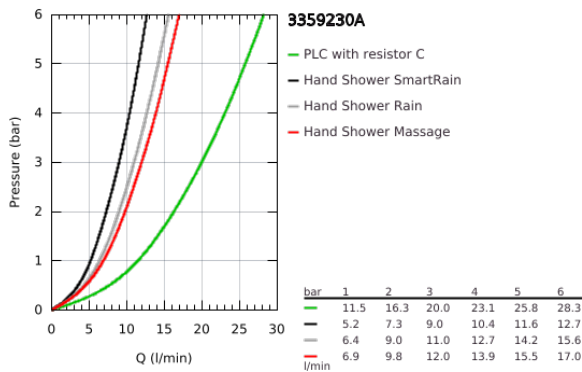

### TERMÉKLEÍRÁS

- Szín: króm
- fali kivitel
- lyukas fém fogantyú
- GROHE SilkMove 35 mm-es kerámiabetét
- beépített hőmérséklet-korlátozó
- GROHE LongLife felületkezelés
- állítható mennyiségkorlátozó
- automatikus váltószelep: kád/zuhany
- gyöngyöztető
- zuhany kimenet 1/2" integrált visszacsapó szeleppel
- rejtett S-csatlakozókkal
- fém fali rozetta
- belépő-oldali visszafolyásgátlóval
- Tempesta zuhanyszettel
- az alábbiakból áll:
  - Tempesta 100 kézizuhany, 2-féle vízszaggal, 9,5 liter/perc (26 161)
  - fali zuhanytartó (28 605)
  - Relexaflex gégecső 1.500 mm, 1/2" (28 151)