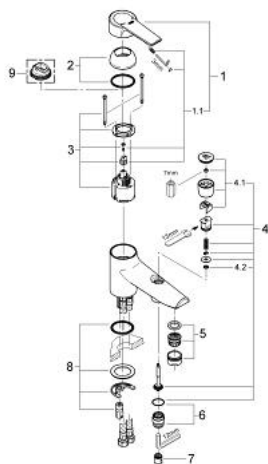

### TERMÉKLEÍRÁS

- Szín: króm
- kádperemre szerelhető
- GROHE SilkMove 46 mm-es kerámiabetét
- állítható mennyiségkorlátozó
- beállítható minimális mennyiség 2,5 liter/perc
- gyöngyöztető
- automatikus váltószelep: kád/zuhany
- flexibilis csatlakozótömlők
- opcionálisan beépíthető hőfokhatároló 46 308
- GROHE LongLife felületkezelés

### ALKATRÉSZEK , január 2000 – now

- 1: Fogantyú (Cikkszám 46458000)
- 1.1: Rögzítőkészlet (Cikkszám 46335000)
- 2: Kupak (Cikkszám 46417000)
- 3: Kartus (keverő) (Cikkszám 46048000)
- 4: Átváltó (Cikkszám 46056000)
- 4.1: Váltógomb (Cikkszám 07526000)
- 4.2: O-gyűrű Ø6 x Ø2 (Cikkszám 0128300M)
- 4.2: O-ring Ø 6 x Ø 2 (Cikkszám 0881100M)
- 5: Gyöngyöztető (Cikkszám 13939000)
- 6: Zuhanycsatlakozó-karmantyú (Cikkszám 47355000)
- 7: Visszafolyásgátló (Cikkszám 08565000)
- 8: Szár rögzítő készlet (Cikkszám 46249000)
- 9: Hőmérséklet-határoló (Cikkszám 46308000)\*