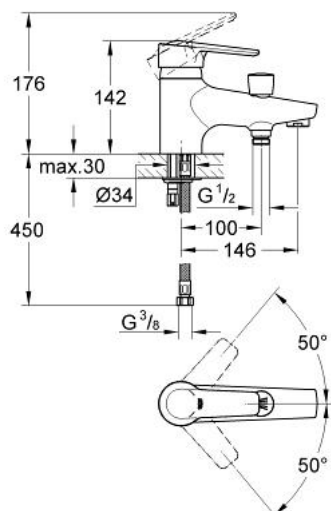

## 33 614 000 EUROSTYLE EGYKAROS KÁDCSAPTELEP 1/2"

### TERMÉKLEÍRÁS

- Szín: króm
- kádperemre szerelhető
- GROHE SilkMove 46 mm-es kerámiabetét
- állítható mennyiségkorlátozó
- beállítható minimális mennyiség 2,5 liter/perc
- gyöngyöztető
- automatikus váltószelep: kád/zuhany
- flexibilis csatlakozótömlők
- opcionálisan beépíthető hőfokhatároló 46 308
- GROHE LongLife felületkezelés

### ALKATRÉSZEK , január 2000 – now

- 1: Fogantyú (Cikkszám 46458000)
- 1.1: Rögzítőkészlet (Cikkszám 46335000)
- 2: Kupak (Cikkszám 46417000)
- 3: Kartus (keverő) (Cikkszám 46048000)
- 4: Átváltó (Cikkszám 46056000)
- 4.1: Váltógomb (Cikkszám 07526000)
- 4.2: O-gyűrű Ø6 x Ø2 (Cikkszám 0128300M)
- 4.2: O-ring Ø 6 x Ø 2 (Cikkszám 0881100M)
- 5: Gyöngyöztető (Cikkszám 13939000)
- 6: Zuhanycsatlakozó-karmantyú (Cikkszám 47355000)
- 7: Visszafolyásgátló (Cikkszám 08565000)
- 8: Szár rögzítő készlet (Cikkszám 46249000)
- 9: Hőmérséklet-határoló (Cikkszám 46308000)\*