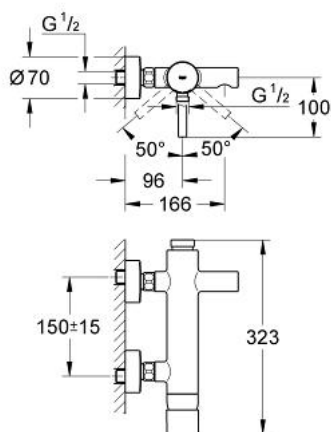

33 624 000 ESSENCE EGYKAROS KÁDCSAPTELEP 1/2"

TERMÉKLEÍRÁS

- Szín: króm
- fali kivitel
- GROHE SilkMove 46 mm-es kerámiabetét
- állítható mennyiségkorlátozó
- öntött kifolyóval
- automatikus váltószelep: kád/zuhany
- rejtett gyöngyöztető
- beépített visszafolyásgátló
- S-csatlakozók
- rejtett működtetőkar-rögzítés
- opcionálisan beépíthető hőfokhatároló 46 308
- zuhanygarnitúra nélkül
- GROHE LongLife felületkezelés

33 624 000 ESSENCE EGYKAROS KÁDCSAPTELEP 1/2"

ALKATRÉSZEK , január 2005 – now

- 1: Fogantyú (Cikkszám 46535000)
 - 2: Kartus (keverő) (Cikkszám 46048000)
 - 3: S-csatlakozó (Cikkszám 12662000)
 - 4: Csatlakozó-csavarzat 1/2" (Cikkszám 45044000)
 - 5: Átváltó (Cikkszám 46523000)
 - 6: Visszafolyásgátló (Cikkszám 08565000)
 - 7: Gyöngyöztető (Cikkszám 13926000)
 - 8: Hőmérséklet-határoló (Cikkszám 46308000)*
 - 9: hosszabbítókészlet, 20 mm (Cikkszám 0713000M)*
- * Opcionális kiegészítők