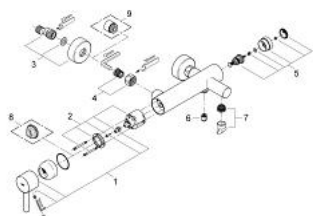

33 624 000 ESSENCE EGYKAROS KÁDCSAPTELEP 1/2"

TERMÉKLEÍRÁS

- Szín: króm
- fali kivitel
- GROHE SilkMove 46 mm-es kerámiabetét
- állítható mennyiségkorlátozó
- öntött kifolyóval
- automatikus váltószelep: kád/zuhany
- rejtett gyöngyöztető
- beépített visszafolyásgátló
- S-csatlakozók
- rejtett működtetőkar-rögzítés
- opcionálisan beépíthető hőfokhatároló 46 308
- zuhanygarnitúra nélkül
- GROHE LongLife felületkezelés

33 624 000 ESSENCE EGYKAROS KÁDCSAPTELEP 1/2"

ALKATRÉSZEK , január 2005 – now

- 1: Fogantyú (Cikkszám 46535000)
 - 2: Kartus (keverő) (Cikkszám 46048000)
 - 3: S-csatlakozó (Cikkszám 12662000)
 - 4: Csatlakozó-csavarzat 1/2" (Cikkszám 45044000)
 - 5: Átváltó (Cikkszám 46523000)
 - 6: Visszafolyásgátló (Cikkszám 08565000)
 - 7: Gyöngyöztető (Cikkszám 13926000)
 - 8: Hőmérséklet-határoló (Cikkszám 46308000)*
 - 9: hosszabbítókészlet, 20 mm (Cikkszám 0713000M)*
- * Opcionális kiegészítők