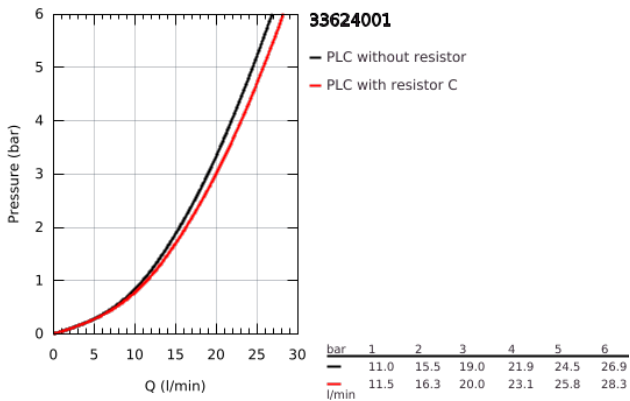

33 624 001 ESSENCE EGYKAROS KÁDCSAPTELEP 1/2"

TERMÉKLEÍRÁS

- Szín: króm
- fali kivitel
- Fém fogantyú
- GROHE SilkMove 35 mm-es kerámiabetét
- beépített hőmérséklet-korlátozó
- GROHE LongLife felületkezelés
- automatikus váltószelep: kád/zuhany
- gyöngyöztető
- 1/2"-os zuhanykimenet
- beépített visszafolyásgátló
- S-csatlakozók
- belépő-oldali visszafolyásgátlóval
- minimális kifolyási nyomás 1,0 bar

33 624 001 ESSENCE EGYKAROS KÁDCSAPTELEP 1/2"

ALKATRÉSZEK , augusztus 2013 – now

- 1: Fogantyú (Cikkszám 46916000)
- 2: Csavaros rögzítő (Cikkszám 46460000)
- 3: Kartus (keverő) (Cikkszám 46374000)
- 4: S-csatlakozó (Cikkszám 12662000)
- 5: Csatlakozó-csavarzat 1/2" (Cikkszám 45044000)
- 6: Átváltó (Cikkszám 46920000)
- 7: Visszafolyásgátló (Cikkszám 08565000)
- 8: Gyöngyöztető (Cikkszám 13926000)
- 9: hosszabbítókészlet, 20 mm (Cikkszám 0713000M)*
- 10: Speciális kulcs (Cikkszám 19377000)*