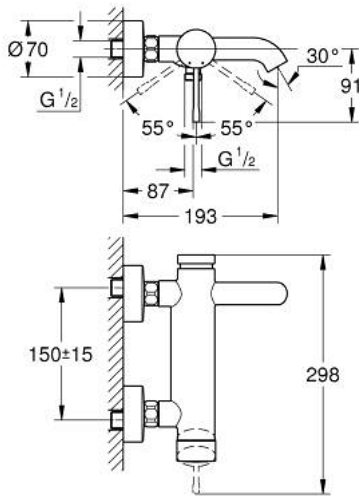

33 624 001 ESSENCE EGYKAROS KÁDCSAPTELEP 1/2"

TERMÉKLEÍRÁS

- Szín: króm
- fali kivitel
- Fém fogantyú
- GROHE SilkMove 35 mm-es kerámiabetét
- beépített hőmérséklet-korlátozó
- GROHE LongLife felületkezelés
- automatikus váltószelep: kád/zuhany
- gyöngyöztető
- 1/2"-os zuhanykimenet
- beépített visszafolyásgátló
- S-csatlakozók
- belépő-oldali visszafolyásgátlóval
- minimális kifolyási nyomás 1,0 bar

33 624 001 ESSENCE EGYKAROS KÁDCSAPTELEP 1/2"

ALKATRÉSZEK , augusztus 2013 – now

- 1: Fogantyú (Cikkszám 46916000)
- 2: Csavaros rögzítő (Cikkszám 46460000)
- 3: Kartus (keverő) (Cikkszám 46374000)
- 4: S-csatlakozó (Cikkszám 12662000)
- 5: Csatlakozó-csavarzat 1/2" (Cikkszám 45044000)
- 6: Átváltó (Cikkszám 46920000)
- 7: Visszafolyásgátló (Cikkszám 08565000)
- 8: Gyöngyöztető (Cikkszám 13926000)
- 9: hosszabbítókészlet, 20 mm (Cikkszám 0713000M)*
- 10: Speciális kulcs (Cikkszám 19377000)*