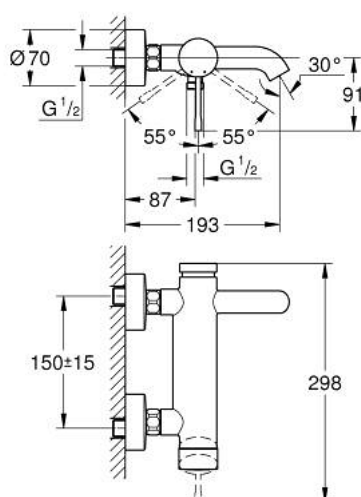

33 624 A01 ESSENCE EGYKAROS KÁDCSAPTELEP 1/2"

TERMÉKLEÍRÁS

- Szín: Hard Graphite
- fali kivitel
- Fém fogantyú
- GROHE SilkMove 35 mm-es kerámiabetét
- beépített hőmérséklet-korlátozó
- GROHE LongLife felületkezelés
- automatikus váltószelep: kád/zuhany
- gyöngyöztető
- 1/2"-os zuhanykimenet
- beépített visszafolyásgátló
- S-csatlakozók
- belépő-oldali visszafolyásgátlóval
- minimális kifolyási nyomás 1,0 bar