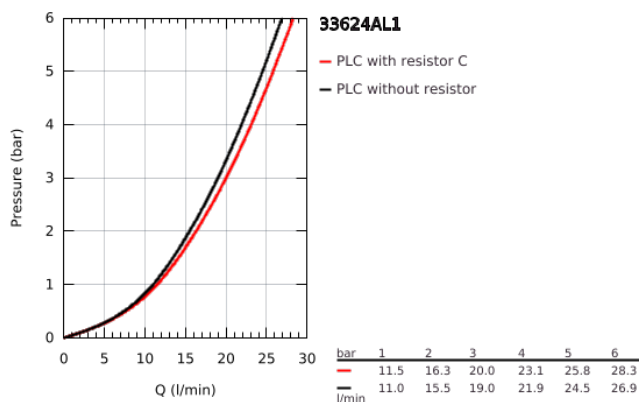

### TERMÉKLEÍRÁS

- Szín: Brushed Hard Graphite
- fali kivitel
- Fém fogantyú
- GROHE SilkMove 35 mm-es kerámiabetét
- beépített hőmérséklet-korlátozó
- GROHE LongLife felületkezelés
- automatikus váltószelep: kád/zuhany
- gyöngyöztető
- 1/2"-os zuhanykimenet
- beépített visszafolyásgátló
- S-csatlakozók
- belépő-oldali visszafolyásgátlóval
- minimális kifolyási nyomás 1,0 bar