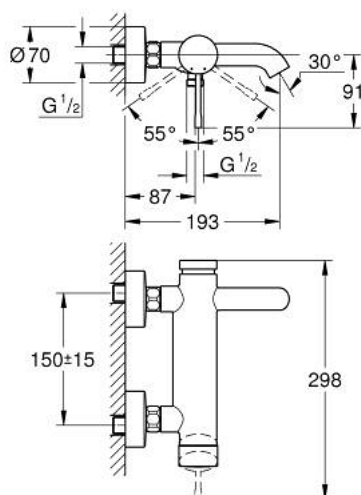

## 33 624 AL1 ESSENCE EGYKAROS KÁDCSAPTELEP 1/2"

### TERMÉKLEÍRÁS

- Szín: Brushed Hard Graphite
- fali kivitel
- Fém fogantyú
- GROHE SilkMove 35 mm-es kerámiabetét
- beépített hőmérséklet-korlátozó
- GROHE LongLife felületkezelés
- automatikus váltószelep: kád/zuhany
- gyöngyöztető
- 1/2"-os zuhanykimenet
- beépített visszafolyásgátló
- S-csatlakozók
- belépő-oldali visszafolyásgátlóval
- minimális kifolyási nyomás 1,0 bar

### ALKATRÉSZEK , augusztus 2013 – now

- 1: Fogantyú (Cikkszám 46916AL0)
- 2: Csavaros rögzítő (Cikkszám 46460000)
- 3: Kartus (keverő) (Cikkszám 46374000)
- 4: S-csatlakozó (Cikkszám 12662AL0)
- 5: Csatlakozó-csavarzat 1/2" (Cikkszám 45044AL0)
- 6: Átváltó (Cikkszám 46920AL0)
- 7: Visszafolyásgátló (Cikkszám 08565000)
- 8: Gyöngyöztető (Cikkszám 13926000)
- 9: hosszabbítókészlet, 20 mm (Cikkszám 0713000M)\*
- 10: Speciális kulcs (Cikkszám 19377000)\*