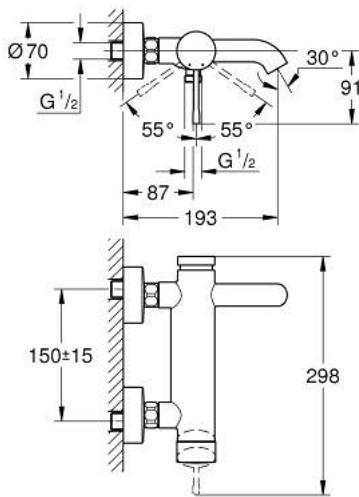

33 624 BE1 ESSENCE EGYKAROS KÁDCSAPTELEP 1/2"

TERMÉKLEÍRÁS

- Szín: Polished Nickel
- fali kivitel
- Fém fogantyú
- GROHE SilkMove 35 mm-es kerámiabetét
- beépített hőmérséklet-korlátozó
- GROHE LongLife felületkezelés
- automatikus váltószelep: kád/zuhany
- gyöngyöztető
- 1/2"-os zuhanykimenet
- beépített visszafolyásgátló
- S-csatlakozók
- belépő-oldali visszafolyásgátlóval
- minimális kifolyási nyomás 1,0 bar