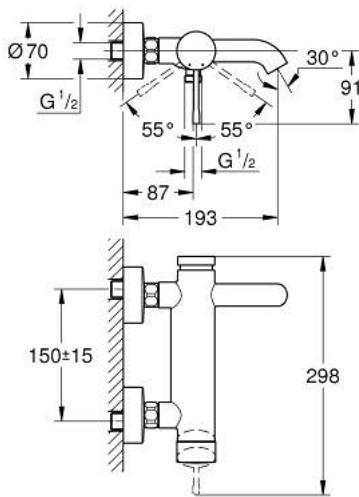

## 33 624 DA1 ESSENCE EGYKAROS KÁDCSAPTELEP 1/2"

### TERMÉKLEÍRÁS

- Szín: Warm Sunset
- fali kivitel
- Fém fogantyú
- GROHE SilkMove 35 mm-es kerámiabetét
- beépített hőmérséklet-korlátozó
- GROHE LongLife felületkezelés
- automatikus váltószelep: kád/zuhany
- gyöngyöztető
- 1/2"-os zuhanykimenet
- beépített visszafolyásgátló
- S-csatlakozók
- belépő-oldali visszafolyásgátlóval
- minimális kifolyási nyomás 1,0 bar