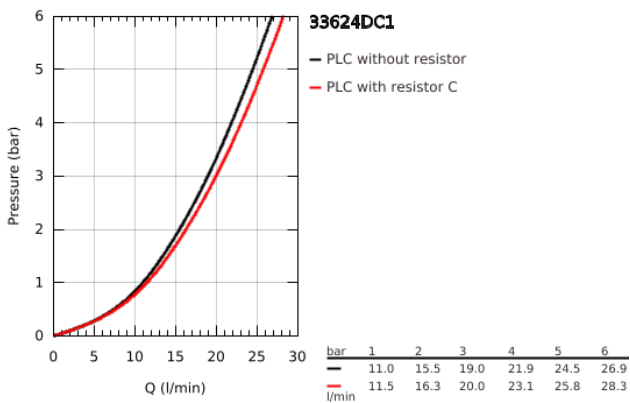

### TERMÉKLEÍRÁS

- Szín: SuperSteel
- fali kivitel
- Fém fogantyú
- GROHE SilkMove 35 mm-es kerámiabetét
- beépített hőmérséklet-korlátozó
- GROHE LongLife felületkezelés
- automatikus váltószelep: kád/zuhany
- gyöngyöztető
- 1/2"-os zuhanykimenet
- beépített visszafolyásgátló
- S-csatlakozók
- belépő-oldali visszafolyásgátlóval
- minimális kifolyási nyomás 1,0 bar