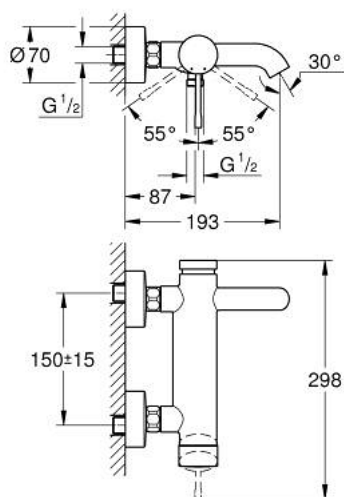

## 33 624 DL1 ESSENCE EGYKAROS KÁDCSAPTELEP 1/2"

### TERMÉKLEÍRÁS

- Szín: Brushed Warm Sunset
- fali kivitel
- Fém fogantyú
- GROHE SilkMove 35 mm-es kerámiabetét
- beépített hőmérséklet-korlátozó
- GROHE LongLife felületkezelés
- automatikus váltószelep: kád/zuhany
- gyöngyöztető
- 1/2"-os zuhanykimenet
- beépített visszafolyásgátló
- S-csatlakozók
- belépő-oldali visszafolyásgátlóval
- minimális kifolyási nyomás 1,0 bar