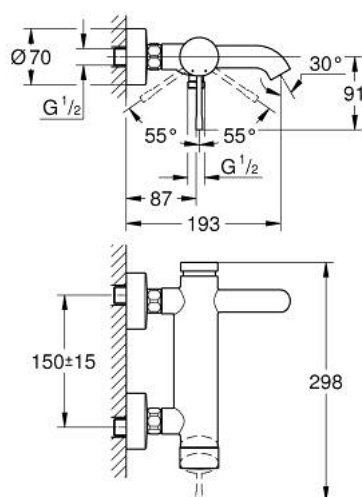

33 624 EN1 ESSENCE EGYKAROS KÁDCSAPTELEP 1/2"

TERMÉKLEÍRÁS

- Szín: Brushed Nickel
- fali kivitel
- Fém fogantyú
- GROHE SilkMove 35 mm-es kerámiabetét
- beépített hőmérséklet-korlátozó
- GROHE LongLife felületkezelés
- automatikus váltószelep: kád/zuhany
- gyöngyöztető
- 1/2"-os zuhanykimenet
- beépített visszafolyásgátló
- S-csatlakozók
- belépő-oldali visszafolyásgátlóval
- minimális kifolyási nyomás 1,0 bar