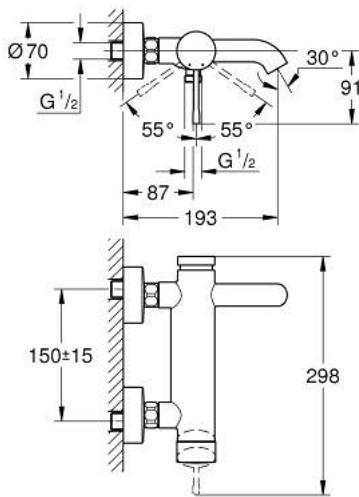

33 624 GL1 ESSENCE EGYKAROS KÁDCSAPTELEP 1/2"

TERMÉKLEÍRÁS

- Szín: Cool Sunrise
- fali kivitel
- Fém fogantyú
- GROHE SilkMove 35 mm-es kerámiabetét
- beépített hőmérséklet-korlátozó
- GROHE LongLife felületkezelés
- automatikus váltószelep: kád/zuhany
- gyöngyöztető
- 1/2"-os zuhanykimenet
- beépített visszafolyásgátló
- S-csatlakozók
- belépő-oldali visszafolyásgátlóval
- minimális kifolyási nyomás 1,0 bar