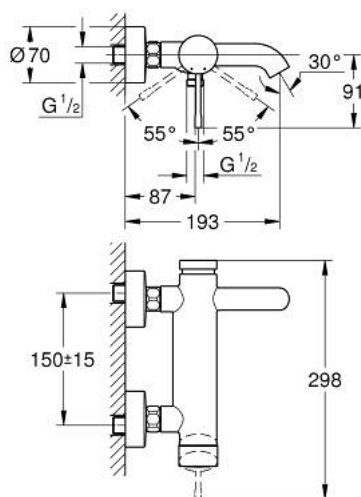

33 624 GN1 ESSENCE EGYKAROS KÁDCSAPTELEP 1/2"

TERMÉKLEÍRÁS

- Szín: Brushed Cool Sunrise
- fali kivitel
- Fém fogantyú
- GROHE SilkMove 35 mm-es kerámiabetét
- beépített hőmérséklet-korlátozó
- GROHE LongLife felületkezelés
- automatikus váltószelep: kád/zuhany
- gyöngyöztető
- 1/2"-os zuhanykimenet
- beépített visszafolyásgátló
- S-csatlakozók
- belépő-oldali visszafolyásgátlóval
- minimális kifolyási nyomás 1,0 bar