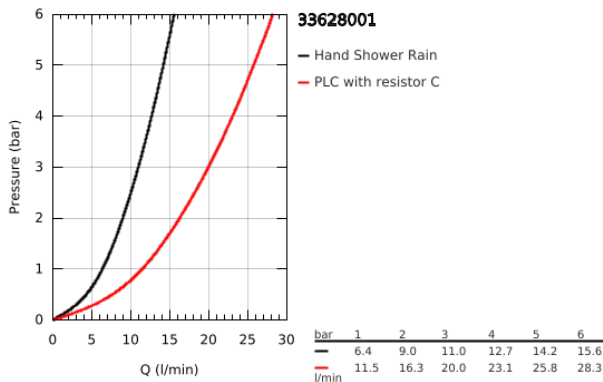

### TERMÉKLEÍRÁS

- Szín: króm
- fali kivitel
- Fém fogantyú
- GROHE SilkMove 35 mm-es kerámiabetét
- beépített hőmérséklet-korlátozó
- GROHE LongLife felületkezelés
- automatikus váltószelep: kád/zuhany
- gyöngyöztető
- 1/2"-os zuhanykimenet
- beépített visszafolyásgátló
- S-csatlakozók
- belépő-oldali visszafolyásgátlóval
- zuhanygarnitúrával
- az alábbiakból áll:
  - Tempesta Cosmopolitan 100 fali zuhanytartó (27594000)
  - Euphoria Cosmopolitan Stick kézi zuhany (27 367)
  - Silverflex zuhanygégecső 1.500 mm 1/2" x 1/2" (28 364)
- minimális kifolyási nyomás 1,0 bar