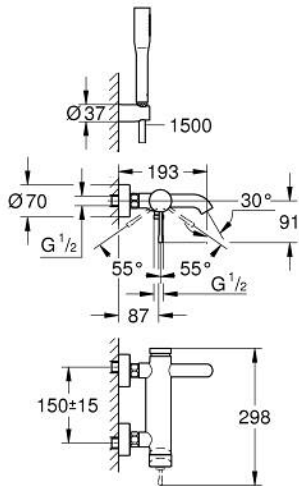

## 33 628 001 ESSENCE EGYKAROS KÁDCSAPTELEP 1/2"

### TERMÉKLEÍRÁS

- Szín: króm
- fali kivitel
- Fém fogantyú
- GROHE SilkMove 35 mm-es kerámiabetét
- beépített hőmérséklet-korlátozó
- GROHE LongLife felületkezelés
- automatikus váltószelep: kád/zuhany
- gyöngyöztető
- 1/2"-os zuhanykimenet
- beépített visszafolyásgátló
- S-csatlakozók
- belépő-oldali visszafolyásgátlóval
- zuhanygarnitúrával
- az alábbiakból áll:
  - Tempesta Cosmopolitan 100 fali zuhanytartó (27594000)
  - Euphoria Cosmopolitan Stick kézi zuhany (27 367)
  - Silverflex zuhanygégecső 1.500 mm 1/2" x 1/2" (28 364)
- minimális kifolyási nyomás 1,0 bar

### ALKATRÉSZEK , augusztus 2013 – now

- 1: Fogantyú (Cikkszám 46916000)
- 2: Csavaros rögzítő (Cikkszám 46460000)
- 3: Kartus (keverő) (Cikkszám 46374000)
- 4: S-csatlakozó (Cikkszám 12662000)
- 5: Csatlakozó-csavarzat 1/2" (Cikkszám 45044000)
- 6: Átváltó (Cikkszám 46920000)
- 7: Visszafolyásgátló (Cikkszám 08565000)
- 8: Gyöngyöztető (Cikkszám 13926000)
- 9: Szűrő (Cikkszám 0700200M)
- 10: hosszabbítókészlet, 20 mm (Cikkszám 0713000M)\*
- 11: Speciális kulcs (Cikkszám 19377000)\*