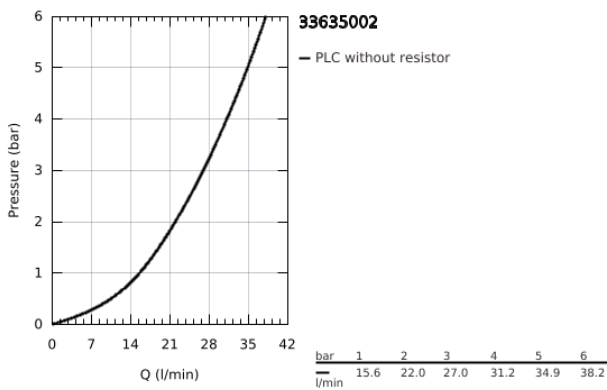

33 635 002 EUROSTYLE COSMOPOLITAN EGYKAROS ZUHANYCSAPTELEP 1/2"

TERMÉKLEÍRÁS

- Szín: króm
- fali kivitel
- GROHE SilkMove 46 mm-es kerámiabetét
- GROHE LongLife felületkezelés
- az alábbiakból áll:
- készreszerelő készlet
- beépítőkészlet fali zuhanycsaptelephez
- állítható mennyiségkorlátozó
- beállítható minimális mennyiség 2,5 liter/perc
- Fém fogantyú
- rozetta- és szeleptömítés
- fém fali rozetta
- rögzítő csavarok
- opcionálisan beépíthető hőfokhatároló