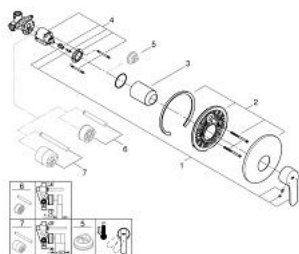

33 635 002 EUROSTYLE COSMOPOLITAN EGYKAROS ZUHANYCSAPTELEP 1/2"

TERMÉKLEÍRÁS

- Szín: króm
- fali kivitel
- GROHE SilkMove 46 mm-es kerámiabetét
- GROHE LongLife felületkezelés
- az alábbiakból áll:
- készreszerelő készlet
- beépítőkészlet fali zuhanycsaptelephez
- állítható mennyiségkorlátozó
- beállítható minimális mennyiség 2,5 liter/perc
- Fém fogantyú
- rozetta- és szeleptömítés
- fém fali rozetta
- rögzítő csavarok
- opcionálisan beépíthető hőfokhatároló

33 635 002 EUROSTYLE COSMOPOLITAN EGYKAROS ZUHANYCSAPTELEP 1/2"

ALKATRÉSZEK , december 2015 – now

- 1: Fogantyú (Cikkszám 46752000)
- 2: Rozetta (Cikkszám 46904000)
- 3: Kupak (Cikkszám 06874000)
- 4: Kartus (keverő) (Cikkszám 46048000)
- 5: Hőmérséklet-határoló (Cikkszám 46375000)*
- 6: Hosszabbító készlet (Cikkszám 46191000)*
- 7: Hosszabbító készlet (Cikkszám 46343000)*