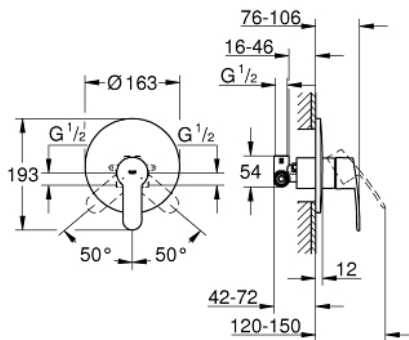

33 635 002 EUROSTYLE COSMOPOLITAN EGYKAROS ZUHANYCSAPTELEP 1/2"

TERMÉKLEÍRÁS

- Szín: króm
- fali kivitel
- GROHE SilkMove 46 mm-es kerámiabetét
- GROHE LongLife felületkezelés
- az alábbiakból áll:
- készreszerelő készlet
- beépítőkészlet fali zuhanycsaptelephez
- állítható mennyiségkorlátozó
- beállítható minimális mennyiség 2,5 liter/perc
- Fém fogantyú
- rozetta- és szeleptömítés
- fém fali rozetta
- rögzítő csavarok
- opcionálisan beépíthető hőfokhatároló

33 635 002 EUROSTYLE COSMOPOLITAN EGYKAROS ZUHANYCSAPTELEP 1/2"

ALKATRÉSZEK , december 2015 – now

- 1: Fogantyú (Cikkszám 46752000)
- 2: Rozetta (Cikkszám 46904000)
- 3: Kupak (Cikkszám 06874000)
- 4: Kartus (keverő) (Cikkszám 46048000)
- 5: Hőmérséklet-határoló (Cikkszám 46375000)*
- 6: Hosszabbító készlet (Cikkszám 46191000)*
- 7: Hosszabbító készlet (Cikkszám 46343000)*