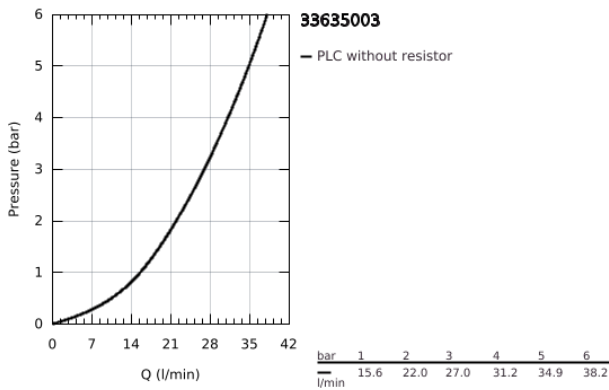

33 635 003 EUROSTYLE EGYKAROS ZUHANYCSAPTELEP 1/2"

TERMÉKLEÍRÁS

- Szín: króm
- fali kivitel
- GROHE SilkMove 46 mm-es kerámiabetét
- GROHE LongLife felületkezelés
- GROHE FastFixation rejtett rögzítés
- az alábbiakból áll:
- készreszerelő készlet
- (19 507 003)
- beépítő testtel
- állítható mennyiségkorlátozó
- lyukas fém fogantyú
- rozetta- és szeleptömítés
- fém falirozetta
- opcionálisan beépíthető hőfokhatároló 46 308

33 635 003 EUROSTYLE EGYKAROS ZUHANYCSAPTELEP 1/2"

ALKATRÉSZEK , január 2015 – now

- 1: Fogantyú (Cikkszám 46940000)
 - 2: Rozetta (Cikkszám 46904000)
 - 3: Kartus (keverő) (Cikkszám 46048000)
 - 4: Hőmérséklet-határoló (Cikkszám 46308000)*
 - 5: Hosszabbító készlet (Cikkszám 46191000)*
 - 6: Hosszabbító készlet (Cikkszám 46343000)*
- * Opcionális kiegészítők