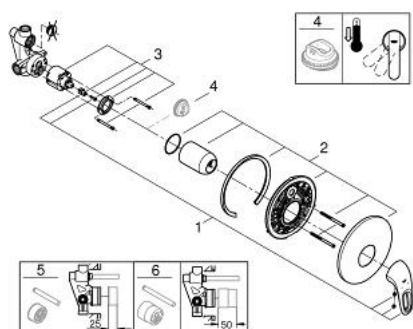

33 635 003 EUROSTYLE EGYKAROS ZUHANYCSAPTELEP 1/2"

TERMÉKLEÍRÁS

- Szín: króm
- fali kivitel
- GROHE SilkMove 46 mm-es kerámiabetét
- GROHE LongLife felületkezelés
- GROHE FastFixation rejtett rögzítés
- az alábbiakból áll:
- készreszerelő készlet
- (19 507 003)
- beépítő testtel
- állítható mennyiségkorlátozó
- lyukas fém fogantyú
- rozetta- és szeleptömítés
- fém falirozetta
- opcionálisan beépíthető hőfokhatároló 46 308

33 635 003 EUROSTYLE EGYKAROS ZUHANYCSAPTELEP 1/2"

ALKATRÉSZEK , január 2015 – now

- 1: Fogantyú (Cikkszám 46940000)
 - 2: Rozetta (Cikkszám 46904000)
 - 3: Kartus (keverő) (Cikkszám 46048000)
 - 4: Hőmérséklet-határoló (Cikkszám 46308000)*
 - 5: Hosszabbító készlet (Cikkszám 46191000)*
 - 6: Hosszabbító készlet (Cikkszám 46343000)*
- * Opcionális kiegészítők