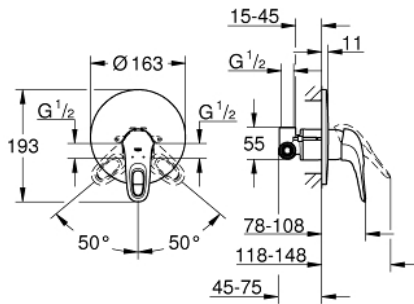

33 635 003 EUROSTYLE EGYKAROS ZUHANYCSAPTELEP 1/2"

TERMÉKLEÍRÁS

- Szín: króm
- fali kivitel
- GROHE SilkMove 46 mm-es kerámiabetét
- GROHE LongLife felületkezelés
- GROHE FastFixation rejtett rögzítés
- az alábbiakból áll:
- készreszerelő készlet
- (19 507 003)
- beépítő testtel
- állítható mennyiségkorlátozó
- lyukas fém fogantyú
- rozetta- és szeleptömítés
- fém falirozetta
- opcionálisan beépíthető hőfokhatároló 46 308

33 635 003 EUROSTYLE EGYKAROS ZUHANYCSAPTELEP 1/2"

ALKATRÉSZEK , január 2015 – now

- 1: Fogantyú (Cikkszám 46940000)
 - 2: Rozetta (Cikkszám 46904000)
 - 3: Kartus (keverő) (Cikkszám 46048000)
 - 4: Hőmérséklet-határoló (Cikkszám 46308000)*
 - 5: Hosszabbító készlet (Cikkszám 46191000)*
 - 6: Hosszabbító készlet (Cikkszám 46343000)*
- * Opcionális kiegészítők