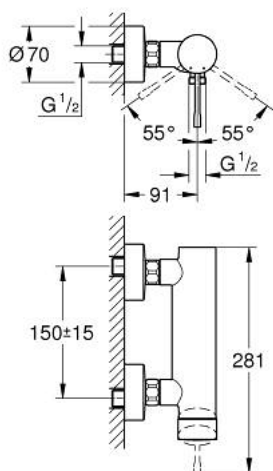

33 636 001 ESSENCE EGYKAROS ZUHANYCSAPTELEP 1/2"

TERMÉKLEÍRÁS

- Szín: króm
- fali kivitel
- Fém fogantyú
- GROHE SilkMove 35 mm-es kerámiabetét
- beépített hőmérséklet-korlátozó
- GROHE LongLife felületkezelés
- 1/2"-os zuhanykimenet
- beépített visszafolyásgátló
- S-csatlakozók
- belépő-oldali visszafolyásgátlóval
- minimális kifolyási nyomás 1,0 bar

33 636 001 ESSENCE EGYKAROS ZUHANYCSAPTELEP 1/2"

ALKATRÉSZEK , január 2014 – now

- 1: Fogantyú (Cikkszám 46916000)
- 2: Csavaros rögzítő (Cikkszám 46460000)
- 3: Kartus (keverő) (Cikkszám 46374000)
- 4: Csatlakozó-csavarzat 1/2" (Cikkszám 45044000)
- 5: S-csatlakozó (Cikkszám 12662000)
- 6: Visszafolyásgátló (Cikkszám 47886000)
- 7: hosszabbítókészlet, 20 mm (Cikkszám 0713000M)*
- 8: Speciális kulcs (Cikkszám 19377000)*