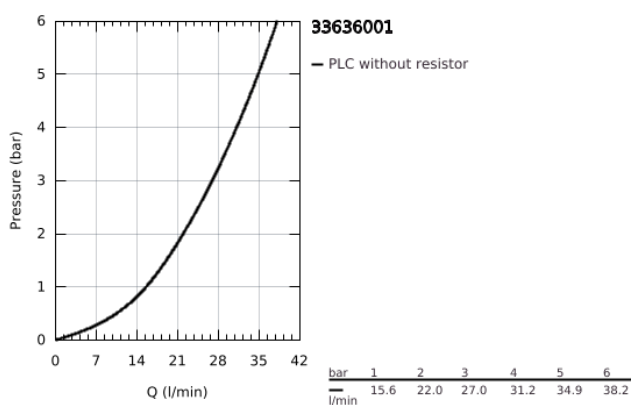

33 636 001 ESSENCE EGYKAROS ZUHANYCSAPTELEP 1/2"

TERMÉKLEÍRÁS

- Szín: króm
- fali kivitel
- Fém fogantyú
- GROHE SilkMove 35 mm-es kerámiabetét
- beépített hőmérséklet-korlátozó
- GROHE LongLife felületkezelés
- 1/2"-os zuhanykimenet
- beépített visszafolyásgátló
- S-csatlakozók
- belépő-oldali visszafolyásgátlóval
- minimális kifolyási nyomás 1,0 bar

33 636 001 ESSENCE EGYKAROS ZUHANYCSAPTELEP 1/2"

ALKATRÉSZEK , január 2014 – now

- 1: Fogantyú (Cikkszám 46916000)
- 2: Csavaros rögzítő (Cikkszám 46460000)
- 3: Kartus (keverő) (Cikkszám 46374000)
- 4: Csatlakozó-csavarzat 1/2" (Cikkszám 45044000)
- 5: S-csatlakozó (Cikkszám 12662000)
- 6: Visszafolyásgátló (Cikkszám 47886000)
- 7: hosszabbítókészlet, 20 mm (Cikkszám 0713000M)*
- 8: Speciális kulcs (Cikkszám 19377000)*