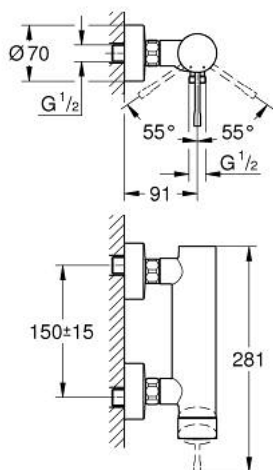

## 33 636 A01 ESSENCE EGYKAROS ZUHANYCSAPTELEP 1/2"

### TERMÉKLEÍRÁS

- Szín: Hard Graphite
- fali kivitel
- Fém fogantyú
- GROHE SilkMove 35 mm-es kerámiabetét
- beépített hőmérséklet-korlátozó
- GROHE LongLife felületkezelés
- 1/2"-os zuhanykimenet
- beépített visszafolyásgátló
- S-csatlakozók
- belépő-oldali visszafolyásgátlóval
- minimális kifolyási nyomás 1,0 bar

### ALKATRÉSZEK , november 2016 – now

- 1: Fogantyú (Cikkszám 46916A00)
- 2: Csavaros rögzítő (Cikkszám 46460000)
- 3: Kartus (keverő) (Cikkszám 46374000)
- 4: Csatlakozó-csavarzat 1/2" (Cikkszám 45044000)
- 5: s-union (Cikkszám 12662A00)
- 6: Visszafolyásgátló (Cikkszám 47886000)
- 7: hosszabbítókészlet, 20 mm (Cikkszám 0713000M)\*
- 8: Speciális kulcs (Cikkszám 19377000)\*