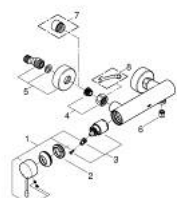

## 33 636 A01 ESSENCE EGYKAROS ZUHANYCSAPTELEP 1/2"

### TERMÉKLEÍRÁS

- Szín: Hard Graphite
- fali kivitel
- Fém fogantyú
- GROHE SilkMove 35 mm-es kerámiabetét
- beépített hőmérséklet-korlátozó
- GROHE LongLife felületkezelés
- 1/2"-os zuhanykimenet
- beépített visszafolyásgátló
- S-csatlakozók
- belépő-oldali visszafolyásgátlóval
- minimális kifolyási nyomás 1,0 bar

### ALKATRÉSZEK , november 2016 – now

- 1: Fogantyú (Cikkszám 46916A00)
- 2: Csavaros rögzítő (Cikkszám 46460000)
- 3: Kartus (keverő) (Cikkszám 46374000)
- 4: Csatlakozó-csavarzat 1/2" (Cikkszám 45044000)
- 5: s-union (Cikkszám 12662A00)
- 6: Visszafolyásgátló (Cikkszám 47886000)
- 7: hosszabbítókészlet, 20 mm (Cikkszám 0713000M)\*
- 8: Speciális kulcs (Cikkszám 19377000)\*