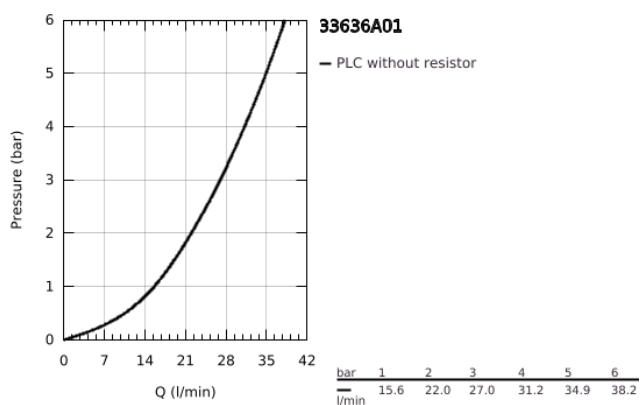

### TERMÉKLEÍRÁS

- Szín: Hard Graphite
- fali kivitel
- Fém fogantyú
- GROHE SilkMove 35 mm-es kerámiabetét
- beépített hőmérséklet-korlátozó
- GROHE LongLife felületkezelés
- 1/2"-os zuhanykimenet
- beépített visszafolyásgátló
- S-csatlakozók
- belépő-oldali visszafolyásgátlóval
- minimális kifolyási nyomás 1,0 bar