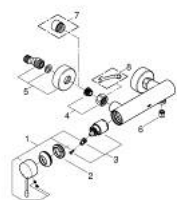

33 636 AL1 ESSENCE EGYKAROS ZUHANYCSAPTELEP 1/2"

TERMÉKLEÍRÁS

- Szín: Brushed Hard Graphite
- fali kivitel
- Fém fogantyú
- GROHE SilkMove 35 mm-es kerámiabetét
- beépített hőmérséklet-korlátozó
- GROHE LongLife felületkezelés
- 1/2"-os zuhanykimenet
- beépített visszafolyásgátló
- S-csatlakozók
- belépő-oldali visszafolyásgátlóval
- minimális kifolyási nyomás 1,0 bar

33 636 AL1 ESSENCE EGYKAROS ZUHANYCSAPTELEP 1/2"

ALKATRÉSZEK , november 2016 – now

- 1: Fogantyú (Cikkszám 46916AL0)
- 2: Csavaros rögzítő (Cikkszám 46460000)
- 3: Kartus (keverő) (Cikkszám 46374000)
- 4: Csatlakozó-csavarzat 1/2" (Cikkszám 45044000)
- 5: S-csatlakozó (Cikkszám 12662AL0)
- 6: Visszafolyásgátló (Cikkszám 47886000)
- 7: hosszabbítókészlet, 20 mm (Cikkszám 0713000M)*
- 8: Speciális kulcs (Cikkszám 19377000)*