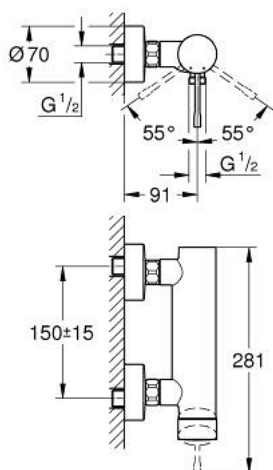

33 636 AL1 ESSENCE EGYKAROS ZUHANYCSAPTELEP 1/2"

TERMÉKLEÍRÁS

- Szín: Brushed Hard Graphite
- fali kivitel
- Fém fogantyú
- GROHE SilkMove 35 mm-es kerámiabetét
- beépített hőmérséklet-korlátozó
- GROHE LongLife felületkezelés
- 1/2"-os zuhanykimenet
- beépített visszafolyásgátló
- S-csatlakozók
- belépő-oldali visszafolyásgátlóval
- minimális kifolyási nyomás 1,0 bar

33 636 AL1 ESSENCE EGYKAROS ZUHANYCSAPTELEP 1/2"

ALKATRÉSZEK , november 2016 – now

- 1: Fogantyú (Cikkszám 46916AL0)
- 2: Csavaros rögzítő (Cikkszám 46460000)
- 3: Kartus (keverő) (Cikkszám 46374000)
- 4: Csatlakozó-csavarzat 1/2" (Cikkszám 45044000)
- 5: S-csatlakozó (Cikkszám 12662AL0)
- 6: Visszafolyásgátló (Cikkszám 47886000)
- 7: hosszabbítókészlet, 20 mm (Cikkszám 0713000M)*
- 8: Speciális kulcs (Cikkszám 19377000)*