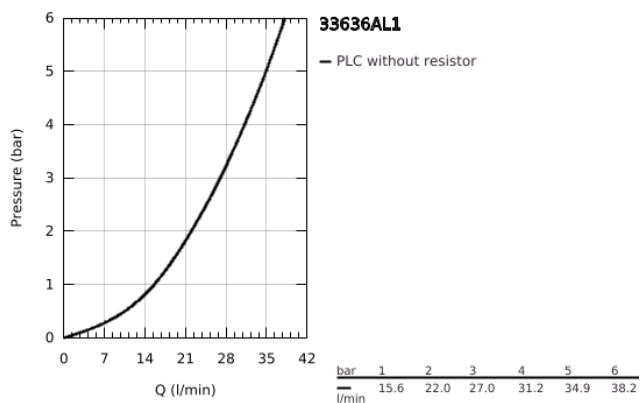

33 636 AL1 ESSENCE EGYKAROS ZUHANYCSAPTELEP 1/2"

TERMÉKLEÍRÁS

- Szín: Brushed Hard Graphite
- fali kivitel
- Fém fogantyú
- GROHE SilkMove 35 mm-es kerámiabetét
- beépített hőmérséklet-korlátozó
- GROHE LongLife felületkezelés
- 1/2"-os zuhanykimenet
- beépített visszafolyásgátló
- S-csatlakozók
- belépő-oldali visszafolyásgátlóval
- minimális kifolyási nyomás 1,0 bar

33 636 AL1 ESSENCE EGYKAROS ZUHANYCSAPTELEP 1/2"

ALKATRÉSZEK , november 2016 – now

- 1: Fogantyú (Cikkszám 46916AL0)
- 2: Csavaros rögzítő (Cikkszám 46460000)
- 3: Kartus (keverő) (Cikkszám 46374000)
- 4: Csatlakozó-csavarzat 1/2" (Cikkszám 45044000)
- 5: S-csatlakozó (Cikkszám 12662AL0)
- 6: Visszafolyásgátló (Cikkszám 47886000)
- 7: hosszabbítókészlet, 20 mm (Cikkszám 0713000M)*
- 8: Speciális kulcs (Cikkszám 19377000)*