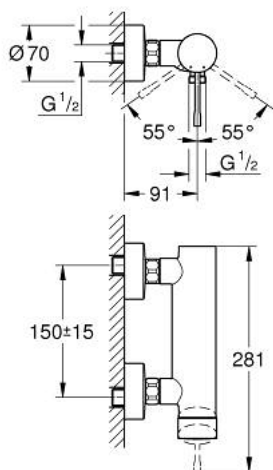

33 636 BE1 ESSENCE EGYKAROS ZUHANYCSAPTELEP 1/2"

TERMÉKLEÍRÁS

- Szín: Polished Nickel
- fali kivitel
- Fém fogantyú
- GROHE SilkMove 35 mm-es kerámiabetét
- beépített hőmérséklet-korlátozó
- GROHE LongLife felületkezelés
- 1/2"-os zuhanykimenet
- beépített visszafolyásgátló
- S-csatlakozók
- belépő-oldali visszafolyásgátlóval
- minimális kifolyási nyomás 1,0 bar