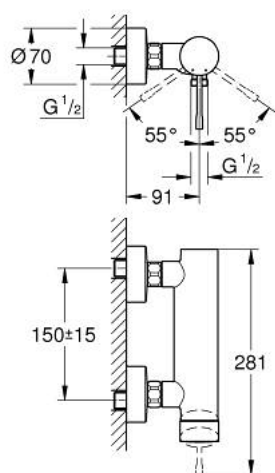

33 636 DA1 ESSENCE EGYKAROS ZUHANYCSAPTELEP 1/2"

TERMÉKLEÍRÁS

- Szín: Warm Sunset
- fali kivitel
- Fém fogantyú
- GROHE SilkMove 35 mm-es kerámiabetét
- beépített hőmérséklet-korlátozó
- GROHE LongLife felületkezelés
- 1/2"-os zuhanykimenet
- beépített visszafolyásgátló
- S-csatlakozók
- belépő-oldali visszafolyásgátlóval
- minimális kifolyási nyomás 1,0 bar