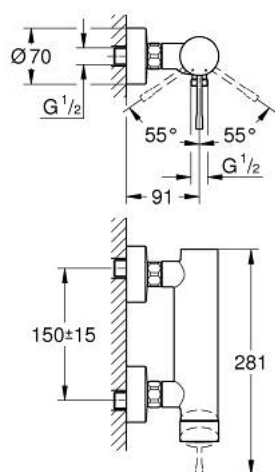

## 33 636 DC1 ESSENCE EGYKAROS ZUHANYCSAPTELEP 1/2"

### TERMÉKLEÍRÁS

- Szín: SuperSteel
- fali kivitel
- Fém fogantyú
- GROHE SilkMove 35 mm-es kerámiabetét
- beépített hőmérséklet-korlátozó
- GROHE LongLife felületkezelés
- 1/2"-os zuhanykimenet
- beépített visszafolyásgátló
- S-csatlakozók
- belépő-oldali visszafolyásgátlóval
- minimális kifolyási nyomás 1,0 bar

### ALKATRÉSZEK , január 2016 – now

- 1: Fogantyú (Cikkszám 46916DC0)
- 2: Csavaros rögzítő (Cikkszám 46460000)
- 3: Kartus (keverő) (Cikkszám 46374000)
- 4: Csatlakozó-csavarzat 1/2" (Cikkszám 45044DC0)
- 5: S-csatlakozó (Cikkszám 12662DC0)
- 6: Visszafolyásgátló (Cikkszám 47886000)
- 7: hosszabbítókészlet, 20 mm (Cikkszám 0713000M)\*
- 8: Speciális kulcs (Cikkszám 19377000)\*