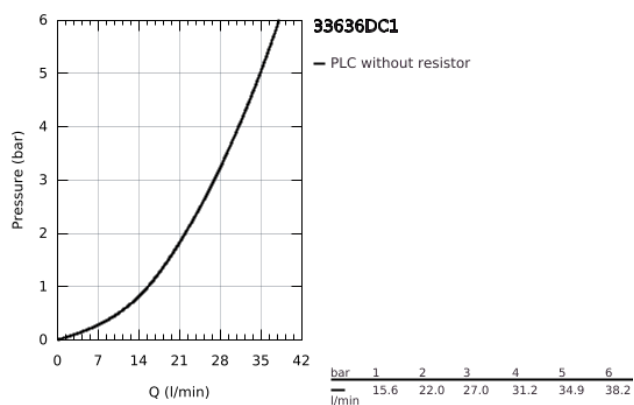

### TERMÉKLEÍRÁS

- Szín: SuperSteel
- fali kivitel
- Fém fogantyú
- GROHE SilkMove 35 mm-es kerámiabetét
- beépített hőmérséklet-korlátozó
- GROHE LongLife felületkezelés
- 1/2"-os zuhanykimenet
- beépített visszafolyásgátló
- S-csatlakozók
- belépő-oldali visszafolyásgátlóval
- minimális kifolyási nyomás 1,0 bar