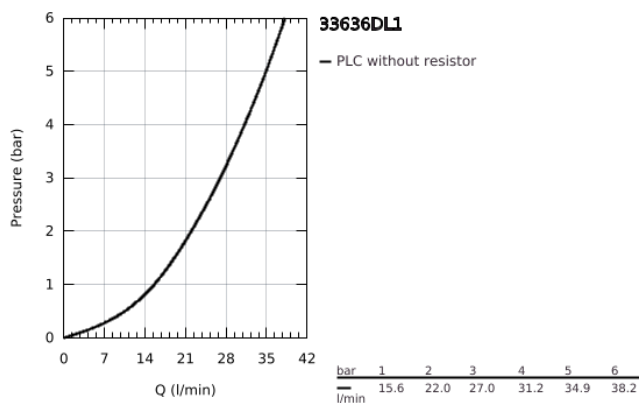

33 636 DL1 ESSENCE EGYKAROS ZUHANYCSAPTELEP 1/2"

TERMÉKLEÍRÁS

- Szín: Brushed Warm Sunset
- fali kivitel
- Fém fogantyú
- GROHE SilkMove 35 mm-es kerámiabetét
- beépített hőmérséklet-korlátozó
- GROHE LongLife felületkezelés
- 1/2"-os zuhanykimenet
- beépített visszafolyásgátló
- S-csatlakozók
- belépő-oldali visszafolyásgátlóval
- minimális kifolyási nyomás 1,0 bar

33 636 DL1 ESSENCE EGYKAROS ZUHANYCSAPTELEP 1/2"

ALKATRÉSZEK , november 2016 – now

- 1: Fogantyú (Cikkszám 46916DL0)
- 2: Csavaros rögzítő (Cikkszám 46460000)
- 3: Kartus (keverő) (Cikkszám 46374000)
- 4: Csatlakozó-csavarzat 1/2" (Cikkszám 45044000)
- 5: s-union (Cikkszám 12662DL0)
- 6: Visszafolyásgátló (Cikkszám 47886000)
- 7: hosszabbítókészlet, 20 mm (Cikkszám 0713000M)*
- 8: Speciális kulcs (Cikkszám 19377000)*