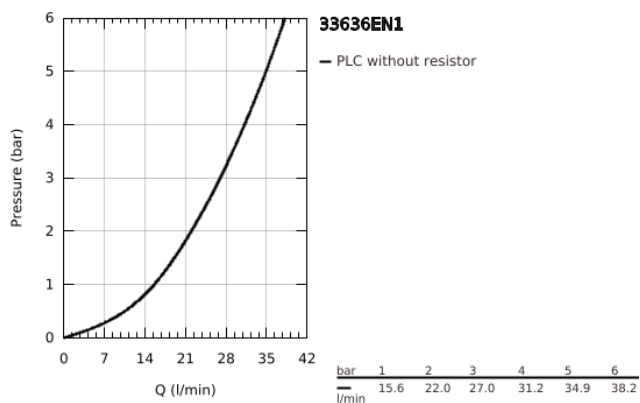

33 636 EN1 ESSENCE EGYKAROS ZUHANYCSAPTELEP 1/2"

TERMÉKLEÍRÁS

- Szín: Brushed Nickel
- fali kivitel
- Fém fogantyú
- GROHE SilkMove 35 mm-es kerámiabetét
- beépített hőmérséklet-korlátozó
- GROHE LongLife felületkezelés
- 1/2"-os zuhanykimenet
- beépített visszafolyásgátló
- S-csatlakozók
- belépő-oldali visszafolyásgátlóval
- minimális kifolyási nyomás 1,0 bar

33 636 EN1 ESSENCE EGYKAROS ZUHANYCSAPTELEP 1/2"

ALKATRÉSZEK , november 2016 – now

- 1: Fogantyú (Cikkszám 46916EN0)
- 2: Csavaros rögzítő (Cikkszám 46460000)
- 3: Kartus (keverő) (Cikkszám 46374000)
- 4: Csatlakozó-csavarzat 1/2" (Cikkszám 45044000)
- 5: S-csatlakozó (Cikkszám 12662EN0)
- 6: Visszafolyásgátló (Cikkszám 47886000)
- 7: hosszabbítókészlet, 20 mm (Cikkszám 0713000M)*
- 8: Speciális kulcs (Cikkszám 19377000)*