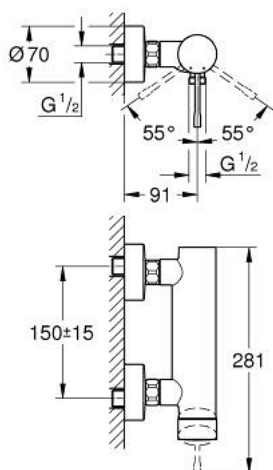

33 636 EN1 ESSENCE EGYKAROS ZUHANYCSAPTELEP 1/2"

TERMÉKLEÍRÁS

- Szín: Brushed Nickel
- fali kivitel
- Fém fogantyú
- GROHE SilkMove 35 mm-es kerámiabetét
- beépített hőmérséklet-korlátozó
- GROHE LongLife felületkezelés
- 1/2"-os zuhanykimenet
- beépített visszafolyásgátló
- S-csatlakozók
- belépő-oldali visszafolyásgátlóval
- minimális kifolyási nyomás 1,0 bar

33 636 EN1 ESSENCE EGYKAROS ZUHANYCSAPTELEP 1/2"

ALKATRÉSZEK , november 2016 – now

- 1: Fogantyú (Cikkszám 46916EN0)
- 2: Csavaros rögzítő (Cikkszám 46460000)
- 3: Kartus (keverő) (Cikkszám 46374000)
- 4: Csatlakozó-csavarzat 1/2" (Cikkszám 45044000)
- 5: S-csatlakozó (Cikkszám 12662EN0)
- 6: Visszafolyásgátló (Cikkszám 47886000)
- 7: hosszabbítókészlet, 20 mm (Cikkszám 0713000M)*
- 8: Speciális kulcs (Cikkszám 19377000)*