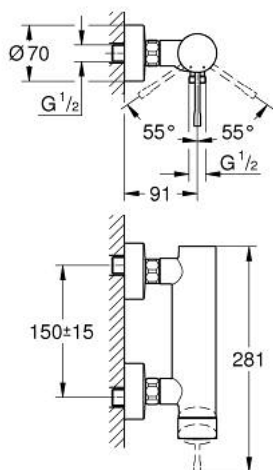

33 636 GL1 ESSENCE EGYKAROS ZUHANYCSAPTELEP 1/2"

TERMÉKLEÍRÁS

- Szín: Cool Sunrise
- fali kivitel
- Fém fogantyú
- GROHE SilkMove 35 mm-es kerámiabetét
- beépített hőmérséklet-korlátozó
- GROHE LongLife felületkezelés
- 1/2"-os zuhanykimenet
- beépített visszafolyásgátló
- S-csatlakozók
- belépő-oldali visszafolyásgátlóval
- minimális kifolyási nyomás 1,0 bar

33 636 GL1 ESSENCE EGYKAROS ZUHANYCSAPTELEP 1/2"

ALKATRÉSZEK , november 2016 – now

- 1: Fogantyú (Cikkszám 46916GL0)
- 2: Csavaros rögzítő (Cikkszám 46460000)
- 3: Kartus (keverő) (Cikkszám 46374000)
- 4: Csatlakozó-csavarzat 1/2" (Cikkszám 45044000)
- 5: S-csatlakozó (Cikkszám 12662GL0)
- 6: Visszafolyásgátló (Cikkszám 47886000)
- 7: hosszabbítókészlet, 20 mm (Cikkszám 0713000M)*
- 8: Speciális kulcs (Cikkszám 19377000)*