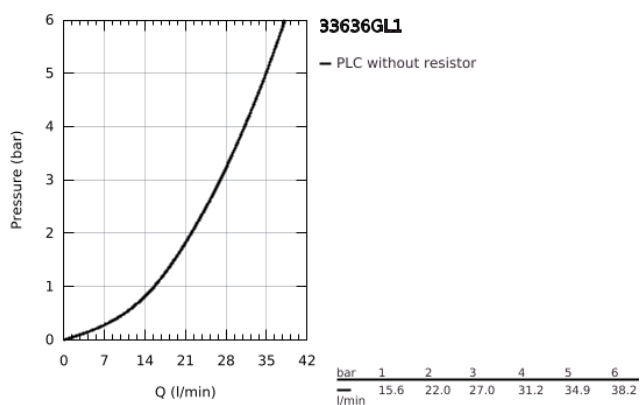

33 636 GL1 ESSENCE EGYKAROS ZUHANYCSAPTELEP 1/2"

TERMÉKLEÍRÁS

- Szín: Cool Sunrise
- fali kivitel
- Fém fogantyú
- GROHE SilkMove 35 mm-es kerámiabetét
- beépített hőmérséklet-korlátozó
- GROHE LongLife felületkezelés
- 1/2"-os zuhanykimenet
- beépített visszafolyásgátló
- S-csatlakozók
- belépő-oldali visszafolyásgátlóval
- minimális kifolyási nyomás 1,0 bar

33 636 GL1 ESSENCE EGYKAROS ZUHANYCSAPTELEP 1/2"

ALKATRÉSZEK , november 2016 – now

- 1: Fogantyú (Cikkszám 46916GL0)
- 2: Csavaros rögzítő (Cikkszám 46460000)
- 3: Kartus (keverő) (Cikkszám 46374000)
- 4: Csatlakozó-csavarzat 1/2" (Cikkszám 45044000)
- 5: S-csatlakozó (Cikkszám 12662GL0)
- 6: Visszafolyásgátló (Cikkszám 47886000)
- 7: hosszabbítókészlet, 20 mm (Cikkszám 0713000M)*
- 8: Speciális kulcs (Cikkszám 19377000)*