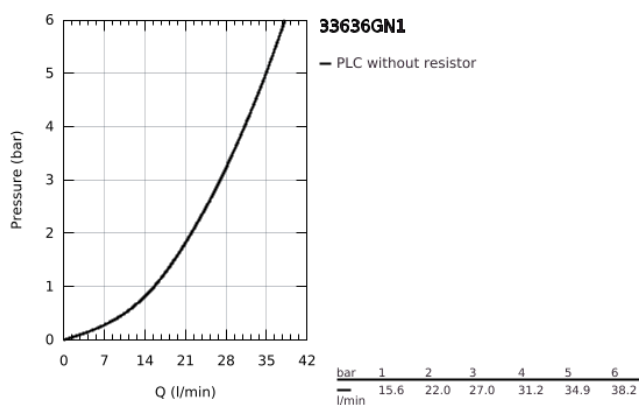

33 636 GN1 ESSENCE EGYKAROS ZUHANYCSAPTELEP 1/2"

TERMÉKLEÍRÁS

- Szín: Brushed Cool Sunrise
- fali kivitel
- Fém fogantyú
- GROHE SilkMove 35 mm-es kerámiabetét
- beépített hőmérséklet-korlátozó
- GROHE LongLife felületkezelés
- 1/2"-os zuhanykimenet
- beépített visszafolyásgátló
- S-csatlakozók
- belépő-oldali visszafolyásgátlóval
- minimális kifolyási nyomás 1,0 bar

33 636 GN1 ESSENCE EGYKAROS ZUHANYCSAPTELEP 1/2"

ALKATRÉSZEK , november 2016 – now

- 1: Fogantyú (Cikkszám 46916GN0)
- 2: Csavaros rögzítő (Cikkszám 46460000)
- 3: Kartus (keverő) (Cikkszám 46374000)
- 4: Csatlakozó-csavarzat 1/2" (Cikkszám 45044000)
- 5: s-union (Cikkszám 12662GN0)
- 6: Visszafolyásgátló (Cikkszám 47886000)
- 7: hosszabbítókészlet, 20 mm (Cikkszám 0713000M)*
- 8: Speciális kulcs (Cikkszám 19377000)*