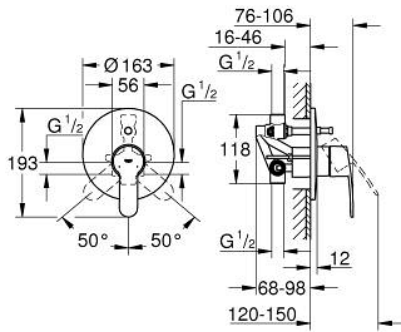

33 637 002 EUROSTYLE COSMOPOLITAN EGYKAROS KÁDCSAPTELEP 1/2"

TERMÉKLEÍRÁS

- Szín: króm
- fali kivitel
- GROHE SilkMove 46 mm-es kerámiabetét
- GROHE LongLife felületkezelés
- az alábbiakból áll:
- készreszerelő készlet
- beépítő készlet (33 963 001)
- állítható mennyiségkorlátozó
- beállítható minimális mennyiség 2,5 liter/perc
- Fém fogantyú
- rozetta- és szeleptömítés
- fém fali rozetta
- rögzítő csavarok
- opcionálisan beépíthető hőfokhatároló

33 637 002 EUROSTYLE COSMOPOLITAN EGYKAROS KÁDCSAPTELEP 1/2"

ALKATRÉSZEK , december 2015 – now

- 1: Fogantyú (Cikkszám 46752000)
- 2: Rozetta (Cikkszám 46905000)
- 3: Kupak (Cikkszám 06874000)
- 4: Kartus (keverő) (Cikkszám 46048000)
- 5: Átváltó (Cikkszám 46737000)
- 6: Hőmérséklet-határoló (Cikkszám 46375000)*
- 7: Hosszabbító készlet (Cikkszám 46191000)*
- 8: Hosszabbító készlet (Cikkszám 46343000)*