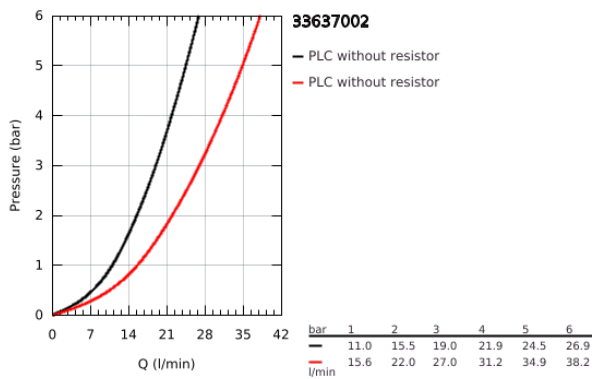

33 637 002 EUROSTYLE COSMOPOLITAN EGYKAROS KÁDCSAPTELEP 1/2"

TERMÉKLEÍRÁS

- Szín: króm
- fali kivitel
- GROHE SilkMove 46 mm-es kerámiabetét
- GROHE LongLife felületkezelés
- az alábbiakból áll:
- készreszerelő készlet
- beépítő készlet (33 963 001)
- állítható mennyiségkorlátozó
- beállítható minimális mennyiség 2,5 liter/perc
- Fém fogantyú
- rozetta- és szeleptömítés
- fém fali rozetta
- rögzítő csavarok
- opcionálisan beépíthető hőfokhatároló