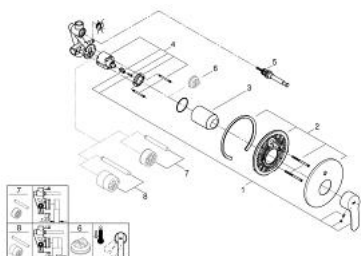

33 637 002 EUROSTYLE COSMOPOLITAN EGYKAROS KÁDCSAPTELEP 1/2"

TERMÉKLEÍRÁS

- Szín: króm
- fali kivitel
- GROHE SilkMove 46 mm-es kerámiabetét
- GROHE LongLife felületkezelés
- az alábbiakból áll:
- készreszerelő készlet
- beépítő készlet (33 963 001)
- állítható mennyiségkorlátozó
- beállítható minimális mennyiség 2,5 liter/perc
- Fém fogantyú
- rozetta- és szeleptömítés
- fém fali rozetta
- rögzítő csavarok
- opcionálisan beépíthető hőfokhatároló

33 637 002 EUROSTYLE COSMOPOLITAN EGYKAROS KÁDCSAPTELEP 1/2"

ALKATRÉSZEK , december 2015 – now

- 1: Fogantyú (Cikkszám 46752000)
- 2: Rozetta (Cikkszám 46905000)
- 3: Kupak (Cikkszám 06874000)
- 4: Kartus (keverő) (Cikkszám 46048000)
- 5: Átváltó (Cikkszám 46737000)
- 6: Hőmérséklet-határoló (Cikkszám 46375000)*
- 7: Hosszabbító készlet (Cikkszám 46191000)*
- 8: Hosszabbító készlet (Cikkszám 46343000)*