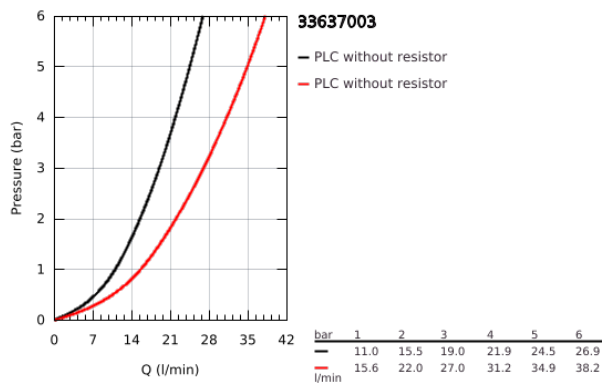

33 637 003 EUROSTYLE EGYKAROS KÁDCSAPTELEP 1/2"

TERMÉKLEÍRÁS

- Szín: króm
- fali kivitel
- GROHE SilkMove 46 mm-es kerámiabetét
- GROHE LongLife felületkezelés
- GROHE FastFixation rejtett rögzítés
- az alábbiakból áll:
- készreszerelő készlet
- (19 506 003)
- beépítő testtel
- állítható mennyiségkorlátozó
- automatikus váltószelep: kád/zuhany
- lyukas fém fogantyú
- rozetta- és szeleptömítés
- fém falirozetta
- opcionálisan beépíthető hőfokhatároló 46 308