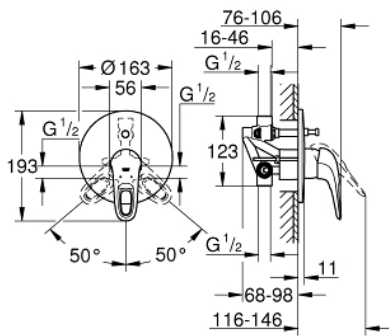

33 637 003 EUROSTYLE EGYKAROS KÁDCSAPTELEP 1/2"

TERMÉKLEÍRÁS

- Szín: króm
- fali kivitel
- GROHE SilkMove 46 mm-es kerámiabetét
- GROHE LongLife felületkezelés
- GROHE FastFixation rejtett rögzítés
- az alábbiakból áll:
- készreszerelő készlet
- (19 506 003)
- beépítő testtel
- állítható mennyiségkorlátozó
- automatikus váltószelep: kád/zuhany
- lyukas fém fogantyú
- rozetta- és szeleptömítés
- fém falirozetta
- opcionálisan beépíthető hőfokhatároló 46 308

33 637 003 EUROSTYLE EGYKAROS KÁDCSAPTELEP 1/2"

ALKATRÉSZEK , január 2015 – now

- 1: Fogantyú (Cikkszám 46940000)
 - 2: Rozetta (Cikkszám 46905000)
 - 3: Kartus (keverő) (Cikkszám 46048000)
 - 4: Átváltó (Cikkszám 46737000)
 - 5: Hőmérséklet-határoló (Cikkszám 46308000)*
 - 6: Hosszabbító készlet (Cikkszám 46191000)*
 - 7: Hosszabbító készlet (Cikkszám 46343000)*
- * Opcionális kiegészítők