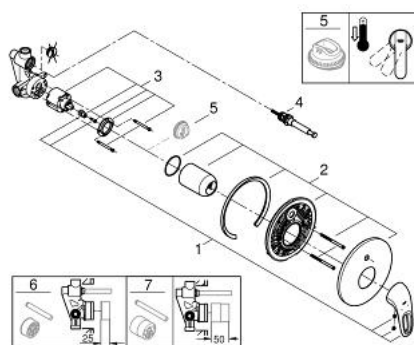

33 637 003 EUROSTYLE EGYKAROS KÁDCSAPTELEP 1/2"

TERMÉKLEÍRÁS

- Szín: króm
- fali kivitel
- GROHE SilkMove 46 mm-es kerámiabetét
- GROHE LongLife felületkezelés
- GROHE FastFixation rejtett rögzítés
- az alábbiakból áll:
- készreszerelő készlet
- (19 506 003)
- beépítő testtel
- állítható mennyiségkorlátozó
- automatikus váltószelep: kád/zuhany
- lyukas fém fogantyú
- rozetta- és szeleptömítés
- fém falirozetta
- opcionálisan beépíthető hőfokhatároló 46 308

33 637 003 EUROSTYLE EGYKAROS KÁDCSAPTELEP 1/2"

ALKATRÉSZEK , január 2015 – now

- 1: Fogantyú (Cikkszám 46940000)
 - 2: Rozetta (Cikkszám 46905000)
 - 3: Kartus (keverő) (Cikkszám 46048000)
 - 4: Átváltó (Cikkszám 46737000)
 - 5: Hőmérséklet-határoló (Cikkszám 46308000)*
 - 6: Hosszabbító készlet (Cikkszám 46191000)*
 - 7: Hosszabbító készlet (Cikkszám 46343000)*
- * Opcionális kiegészítők