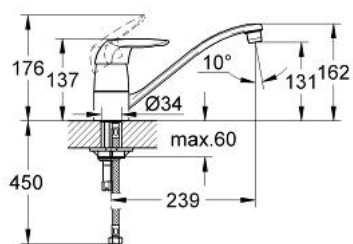

33 770 000 EURODISC EGYKAROS MOSOGATÓCSAP 1/2"

TERMÉKLEÍRÁS

- Szín: króm
- Egylyukas kivitel
- GROHE SilkMove 46 mm-es kerámiabetét
- GROHE LongLife felületkezelés
- állítható mennyiségkorlátozó
- elfordítható kifolyócső
- határolóval
- gyöngyöztető
- flexibilis csatlakozótömlők
- gyorszerelő rendszer
- opcionálisan beépíthető hőfokhatároló 46 308

33 770 000 EURODISC EGYKAROS MOSOGATÓCSAP 1/2"

ALKATRÉSZEK , január 2003 – now

- 1: Fogantyú (Cikkszám 46439000)
- 1.1: Rögzítőkészlet (Cikkszám 46335000)
- 2: Kupak (Cikkszám 46127000)
- 3: Kartus (keverő) (Cikkszám 46048000)
- 4: Tömítőkészlet (Cikkszám 46429K00)
- 5: Gyöngyöztető (Cikkszám 13928000)
- 5.1: szűrőbetét, gyöngyöztetőM22+M24x1 (Cikkszám 45002000)
- 6: kifolyó 234 x 156 (Cikkszám 06417000)
- 7: Szár rögzítő készlet (Cikkszám 46193000)
- 7.1: Stabilizáló-lap (Cikkszám 05334000)
- 8: Rugalmas csatlakozótömlő, 470 (Cikkszám 45484000)
- 9: Szétszerelő-kulcs (Cikkszám 19132000)*