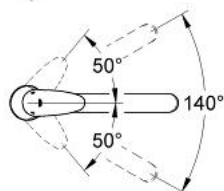

33 770 000 EURODISC EGYKAROS MOSOGATÓCSAP 1/2"

TERMÉKLEÍRÁS

- Szín: króm
- Egylyukas kivitel
- GROHE SilkMove 46 mm-es kerámiabetét
- GROHE LongLife felületkezelés
- állítható mennyiségkorlátozó
- elfordítható kifolyócső
- határolóval
- gyöngyöztető
- flexibilis csatlakozótömlők
- gyorszerelő rendszer
- opcionálisan beépíthető hőfokhatároló 46 308