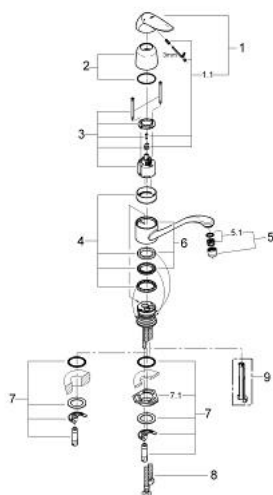

33 770 000 EURODISC EGYKAROS MOSOGATÓCSAP 1/2"

TERMÉKLEÍRÁS

- Szín: króm
- Egylyukas kivitel
- GROHE SilkMove 46 mm-es kerámiabetét
- GROHE LongLife felületkezelés
- állítható mennyiségkorlátozó
- elfordítható kifolyócső
- határolóval
- gyöngyöztető
- flexibilis csatlakozótömlők
- gyorszerelő rendszer
- opcionálisan beépíthető hőfokhatároló 46 308

33 770 000 EURODISC EGYKAROS MOSOGATÓCSAP 1/2"

ALKATRÉSZEK , január 2003 – now

- 1: Fogantyú (Cikkszám 46439000)
- 1.1: Rögzítőkészlet (Cikkszám 46335000)
- 2: Kupak (Cikkszám 46127000)
- 3: Kartus (keverő) (Cikkszám 46048000)
- 4: Tömítőkészlet (Cikkszám 46429K00)
- 5: Gyöngyöztető (Cikkszám 13928000)
- 5.1: szűrőbetét, gyöngyöztetőM22+M24x1 (Cikkszám 45002000)
- 6: kifolyó 234 x 156 (Cikkszám 06417000)
- 7: Szár rögzítő készlet (Cikkszám 46193000)
- 7.1: Stabilizáló-lap (Cikkszám 05334000)
- 8: Rugalmas csatlakozótömlő, 470 (Cikkszám 45484000)
- 9: Szétszerelő-kulcs (Cikkszám 19132000)*