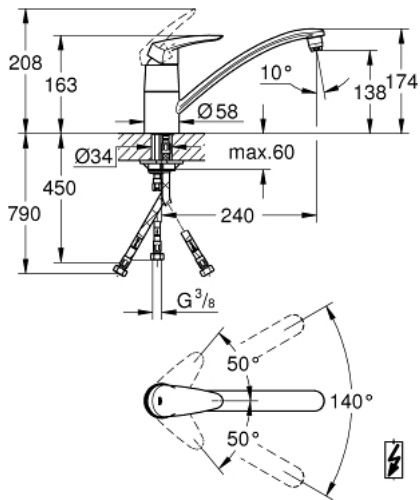

## 33 771 001 EURODISC EGYKAROS MOSOGATÓCSAP 1/2"

### TERMÉKLEÍRÁS

- Szín: króm
- alacsony kifolyócső
- nyitott rendszerű vízmelegítőhöz
- Egylyukas kivitel
- GROHE LongLife felületkezelés
- GROHE SilkMove 46 mm-es kerámiabetét
- állandó átfolyási mennyiség
- elfordítható csőkifolyó határoló ütközővel vízszugárszabályzóval
- elfordítási szög  $140^\circ$
- flexibilis csatlakozótömlők
- gyorszerelő rendszer
- maximális átfolyási sebesség (3 bar nyomáson): 8 l/perc