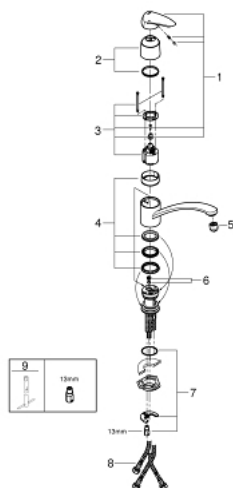

## 33 771 001 EURODISC EGYKAROS MOSOGATÓCSAP 1/2"

### TERMÉKLEÍRÁS

- Szín: króm
- alacsony kifolyócső
- nyitott rendszerű vízmelegítőhöz
- Egylyukas kivitel
- GROHE LongLife felületkezelés
- GROHE SilkMove 46 mm-es kerámiabetét
- állandó átfolyási mennyiség
- elfordítható csőkifolyó határoló ütközővel vízszugárszabályzóval
- elfordítási szög  $140^\circ$
- flexibilis csatlakozótömlők
- gyorszerelő rendszer
- maximális átfolyási sebesség (3 bar nyomáson): 8 l/perc

### ALKATRÉSZEK , szeptember 2016 – now

- 1: Fogantyú (Cikkszám 46568000)
  - 2: Kupak (Cikkszám 46601000)
  - 3: Kartus (keverő) (Cikkszám 46409000)
  - 4: Tömítőkészlet (Cikkszám 46429SA0)
  - 5: Perlátor (gyöngyöztető/áramlás kiegyenlítő) (Cikkszám 46163000)
  - 6: Áramláskorlátozó (Cikkszám 46324000)
  - 7: Szár rögzítő készlet (Cikkszám 46249000)
  - 8: Nyomásálló csatlakozótömlő (Cikkszám 46255000)
  - 9: Szerelőkulcs (Cikkszám 19017000)\*
- \* Opcionális kiegészítők