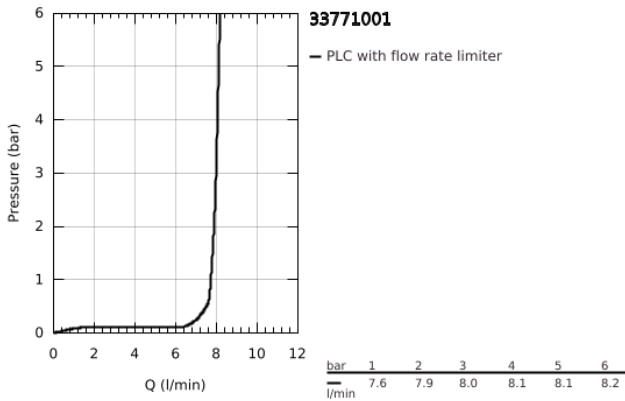

### TERMÉKLEÍRÁS

- Szín: króm
- alacsony kifolyócső
- nyitott rendszerű vízmelegítőhöz
- Egylyukas kivitel
- GROHE LongLife felületkezelés
- GROHE SilkMove 46 mm-es kerámiabetét
- állandó átfolyási mennyiség
- elfordítható csőkifolyó határoló ütközővel vízszugárszabályzóval
- elfordítási szög  $140^\circ$
- flexibilis csatlakozótömlők
- gyorszerelő rendszer
- maximális átfolyási sebesség (3 bar nyomáson): 8 l/perc