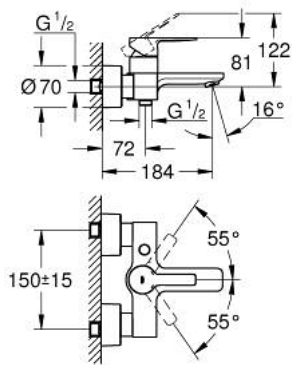

33 849 001 LINEARE EGYKAROS KÁDCSAPTELEP 1/2"

TERMÉKLEÍRÁS

- Szín: króm
- fali kivitel
- Fém fogantyú
- GROHE SilkMove 35 mm-es kerámiabetét
- beépített hőmérséklet-korlátozó
- GROHE LongLife felületkezelés
- automatikus váltószelep: kád/zuhany
- gyöngyöztető
- 1/2"-os zuhanykimenet
- beépített visszafolyásgátló
- rejtett S-csatlakozókkal
- belépő-oldali visszafolyásgátlóval
- minimális kifolyási nyomás 1,0 bar
- oszlopok felszerelése opcionális oszlopcsatlakozókkal 12 030 000

33 849 001 LINEARE EGYKAROS KÁDCSAPTELEP 1/2"

ALKATRÉSZEK , július 2016 – now

- 1: Fogantyú (Cikkszám 46987000)
- 2: Kartus (keverő) (Cikkszám 46374000)
- 3: Gyöngyöztető (Cikkszám 13952000)
- 4: Váltógomb (Cikkszám 64309000)
- 5: Átváltó (Cikkszám 46947000)
- 6: Visszafolyásgátló (Cikkszám 08565000)
- 7: Csatlakozó-csavarzat 1/2" (Cikkszám 45044000)
- 8: S-csatlakozó (Cikkszám 12693000)
- 9: hosszabbító készlet, 30 mm (Cikkszám 46238000)*
- 10: Speciális kulcs (Cikkszám 19377000)*
- 11: Dugókulcs (Cikkszám 19332000)*