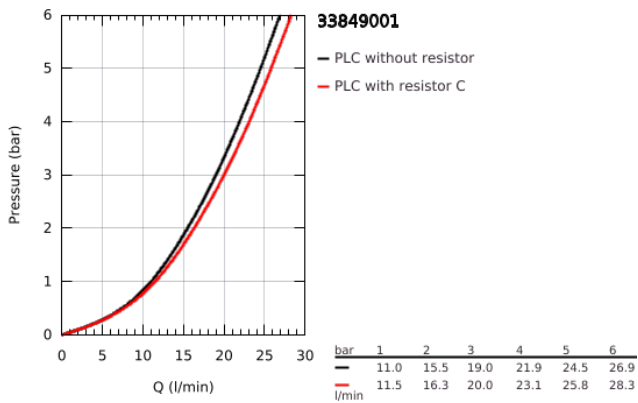

33 849 001 LINEARE EGYKAROS KÁDCSAPTELEP 1/2"

TERMÉKLEÍRÁS

- Szín: króm
- fali kivitel
- Fém fogantyú
- GROHE SilkMove 35 mm-es kerámiabetét
- beépített hőmérséklet-korlátozó
- GROHE LongLife felületkezelés
- automatikus váltószelep: kád/zuhany
- gyöngyöztető
- 1/2"-os zuhanykimenet
- beépített visszafolyásgátló
- rejtett S-csatlakozókkal
- belépő-oldali visszafolyásgátlóval
- minimális kifolyási nyomás 1,0 bar
- oszlopok felszerelése opcionális oszlopcsatlakozókkal 12 030 000

33 849 001 LINEARE EGYKAROS KÁDCSAPTELEP 1/2"

ALKATRÉSZEK , július 2016 – now

- 1: Fogantyú (Cikkszám 46987000)
- 2: Kartus (keverő) (Cikkszám 46374000)
- 3: Gyöngyöztető (Cikkszám 13952000)
- 4: Váltógomb (Cikkszám 64309000)
- 5: Átváltó (Cikkszám 46947000)
- 6: Visszafolyásgátló (Cikkszám 08565000)
- 7: Csatlakozó-csavarzat 1/2" (Cikkszám 45044000)
- 8: S-csatlakozó (Cikkszám 12693000)
- 9: hosszabbító készlet, 30 mm (Cikkszám 46238000)*
- 10: Speciális kulcs (Cikkszám 19377000)*
- 11: Dugókulcs (Cikkszám 19332000)*