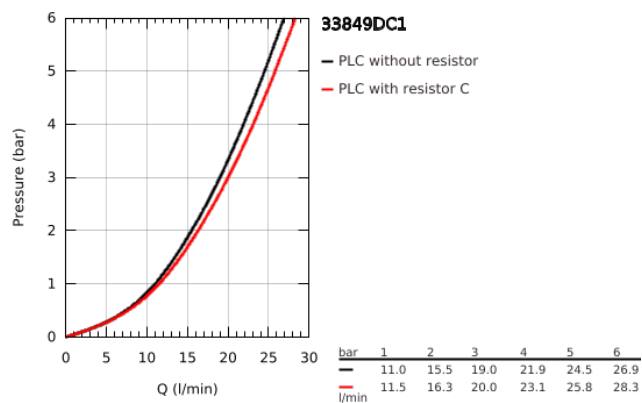

## 33 849 DC1 LINEARE EGYKAROS KÁDCSAPTELEP 1/2"

### TERMÉKLEÍRÁS

- Szín: SuperSteel
- fali kivitel
- Fém fogantyú
- GROHE SilkMove 35 mm-es kerámiabetét
- beépített hőmérséklet-korlátozó
- GROHE LongLife felületkezelés
- automatikus váltószelep: kád/zuhany
- gyöngyöztető
- 1/2"-os zuhanykimenet
- beépített visszafolyásgátló
- rejtett S-csatlakozókkal
- belépő-oldali visszafolyásgátlóval
- minimális kifolyási nyomás 1,0 bar