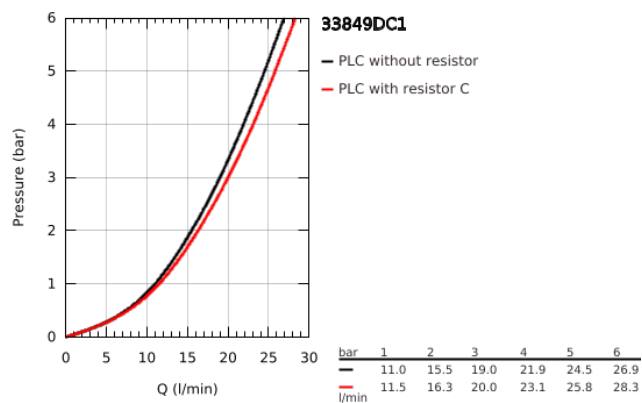

33 849 DC1 LINEARE EGYKAROS KÁDCSAPTELEP 1/2"

TERMÉKLEÍRÁS

- Szín: SuperSteel
- fali kivitel
- Fém fogantyú
- GROHE SilkMove 35 mm-es kerámiabetét
- beépített hőmérséklet-korlátozó
- GROHE LongLife felületkezelés
- automatikus váltószelep: kád/zuhany
- gyöngyöztető
- 1/2"-os zuhanykimenet
- beépített visszafolyásgátló
- rejtett S-csatlakozókkal
- belépő-oldali visszafolyásgátlóval
- minimális kifolyási nyomás 1,0 bar

33 849 DC1 LINEARE EGYKAROS KÁDCSAPTELEP 1/2"

ALKATRÉSZEK , szeptember 2016 – now

- 1: Fogantyú (Cikkszám 46987DC0)
- 2: Kartus (keverő) (Cikkszám 46374000)
- 3: Gyöngyöztető (Cikkszám 13952DC0)
- 4: Váltógomb (Cikkszám 64309DC0)
- 5: Átváltó (Cikkszám 46947DC0)
- 6: Visszafolyásgátló (Cikkszám 08565000)
- 7: Csatlakozó-csavarzat 1/2" (Cikkszám 45044000)
- 8: S-csatlakozó (Cikkszám 12693DC0)
- 9: hosszabbító készlet, 30 mm (Cikkszám 46238000)*
- 10: Speciális kulcs (Cikkszám 19377000)*
- 11: Dugókulcs (Cikkszám 19332000)*