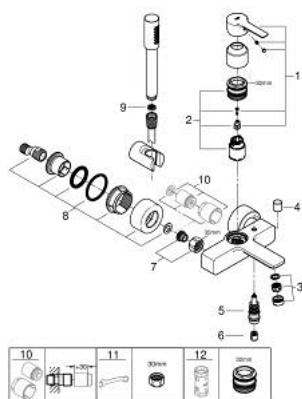

33 850 001 LINEARE EGYKAROS KÁDCSAPTELEP 1/2"

TERMÉKLEÍRÁS

- Szín: króm
- fali kivitel
- Fém fogantyú
- GROHE SilkMove 35 mm-es kerámiabetét
- beépített hőmérséklet-korlátozó
- GROHE LongLife felületkezelés
- automatikus váltószelep: kád/zuhany
- gyöngyöztető
- 1/2"-os zuhanykimenet
- beépített visszafolyásgátló
- rejtett S-csatlakozókkal
- belépő-oldali visszafolyásgátlóval
- zuhanygarnitúrával
- az alábbiakból áll:
- fém stick kézizuhany
- Tempesta Cosmopolitan 100 fali zuhanytartó (27594000)
- Silverflex zuhanygégecső 1.500 mm 1/2" x 1/2" (28 364)
- minimális kifolyási nyomás 1,0 bar

33 850 001 LINEARE EGYKAROS KÁDCSAPTELEP 1/2"

ALKATRÉSZEK , július 2016 – now

- 1: Fogantyú (Cikkszám 46987000)
- 2: Kartus (keverő) (Cikkszám 46374000)
- 3: Gyöngyöztető (Cikkszám 13952000)
- 4: Váltógomb (Cikkszám 64309000)
- 5: Átváltó (Cikkszám 46947000)
- 6: Visszafolyásgátló (Cikkszám 08565000)
- 7: Csatlakozó-csavarzat 1/2" (Cikkszám 45044000)
- 8: S-csatlakozó (Cikkszám 12693000)
- 9: Szűrő (Cikkszám 0700200M)
- 10: hosszabbító készlet, 30 mm (Cikkszám 46238000)*
- 11: Speciális kulcs (Cikkszám 19377000)*
- 12: Dugókulcs (Cikkszám 19332000)*