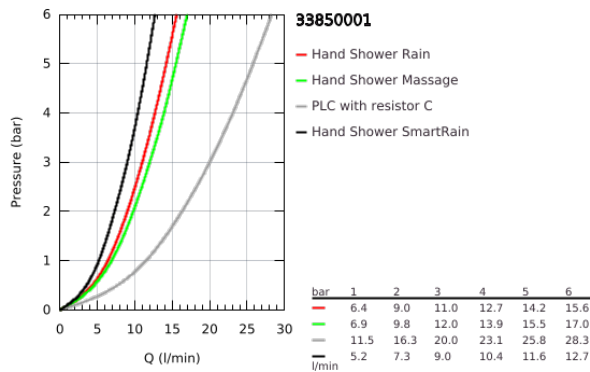

33 850 001 LINEARE EGYKAROS KÁDCSAPTELEP 1/2"

TERMÉKLEÍRÁS

- Szín: króm
- fali kivitel
- Fém fogantyú
- GROHE SilkMove 35 mm-es kerámiabetét
- beépített hőmérséklet-korlátozó
- GROHE LongLife felületkezelés
- automatikus váltószelep: kád/zuhany
- gyöngyöztető
- 1/2"-os zuhanykimenet
- beépített visszafolyásgátló
- rejtett S-csatlakozókkal
- belépő-oldali visszafolyásgátlóval
- zuhanygarnitúrával
- az alábbiakból áll:
- fém stick kézizuhany
- Tempesta Cosmopolitan 100 fali zuhanytartó (27594000)
- Silverflex zuhanygégecső 1.500 mm 1/2" x 1/2" (28 364)
- minimális kifolyási nyomás 1,0 bar