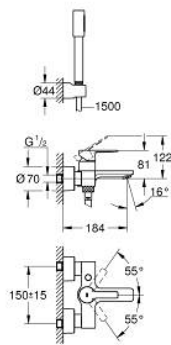

33 850 001 LINEARE EGYKAROS KÁDCSAPTELEP 1/2"

TERMÉKLEÍRÁS

- Szín: króm
- fali kivitel
- Fém fogantyú
- GROHE SilkMove 35 mm-es kerámiabetét
- beépített hőmérséklet-korlátozó
- GROHE LongLife felületkezelés
- automatikus váltószelep: kád/zuhany
- gyöngyöztető
- 1/2"-os zuhanykimenet
- beépített visszafolyásgátló
- rejtett S-csatlakozókkal
- belépő-oldali visszafolyásgátlóval
- zuhanygarnitúrával
- az alábbiakból áll:
- fém stick kézizuhany
- Tempesta Cosmopolitan 100 fali zuhanytartó (27594000)
- Silverflex zuhanygégecső 1.500 mm 1/2" x 1/2" (28 364)
- minimális kifolyási nyomás 1,0 bar

33 850 001 LINEARE EGYKAROS KÁDCSAPTELEP 1/2"

ALKATRÉSZEK , július 2016 – now

- 1: Fogantyú (Cikkszám 46987000)
- 2: Kartus (keverő) (Cikkszám 46374000)
- 3: Gyöngyöztető (Cikkszám 13952000)
- 4: Váltógomb (Cikkszám 64309000)
- 5: Átváltó (Cikkszám 46947000)
- 6: Visszafolyásgátló (Cikkszám 08565000)
- 7: Csatlakozó-csavarzat 1/2" (Cikkszám 45044000)
- 8: S-csatlakozó (Cikkszám 12693000)
- 9: Szűrő (Cikkszám 0700200M)
- 10: hosszabbító készlet, 30 mm (Cikkszám 46238000)*
- 11: Speciális kulcs (Cikkszám 19377000)*
- 12: Dugókulcs (Cikkszám 19332000)*