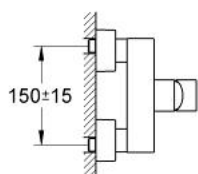

## 33 865 000 LINEARE EGYKAROS ZUHANYCSAPTELEP 1/2"

### TERMÉKLEÍRÁS

- Szín: króm
- fali kivitel
- GROHE SilkMove 46 mm-es kerámiabetét
- GROHE LongLife felületkezelés
- állítható mennyiségkorlátozó
- zuhanykimenet lent 1/2", beépített visszafolyásgátlóval
- rejtett S-csatlakozókkal
- belépő-oldali visszafolyásgátlóval
- opcionálisan beépíthető hőfokhatároló 46 505

### ALKATRÉSZEK , január 2007 – now

- 1: Fogantyú (Cikkszám 46583000)
- 2: Kupak (Cikkszám 46584000)
- 3: Kartus (keverő) (Cikkszám 46048000)
- 4: Csatlakozó-csavarzat 1/2" (Cikkszám 45044000)
- 5: S-csatlakozó (Cikkszám 12693000)
- 6: Visszafolyásgátló (Cikkszám 08565000)
- 7: Hőmérséklet-határoló (Cikkszám 46375000)\*
- 8: hosszabbító készlet, 30 mm (Cikkszám 46238000)\*