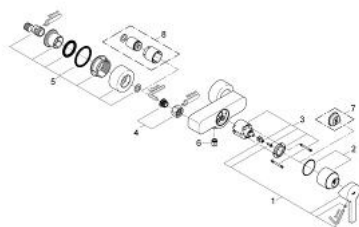

## 33 865 000 LINEARE EGYKAROS ZUHANYCSAPTELEP 1/2"

### TERMÉKLEÍRÁS

- Szín: króm
- fali kivitel
- GROHE SilkMove 46 mm-es kerámiabetét
- GROHE LongLife felületkezelés
- állítható mennyiségkorlátozó
- zuhanykimenet lent 1/2", beépített visszafolyásgátlóval
- rejtett S-csatlakozókkal
- belépő-oldali visszafolyásgátlóval
- opcionálisan beépíthető hőfokhatároló 46 505

### ALKATRÉSZEK , január 2007 – now

- 1: Fogantyú (Cikkszám 46583000)
- 2: Kupak (Cikkszám 46584000)
- 3: Kartus (keverő) (Cikkszám 46048000)
- 4: Csatlakozó-csavarzat 1/2" (Cikkszám 45044000)
- 5: S-csatlakozó (Cikkszám 12693000)
- 6: Visszafolyásgátló (Cikkszám 08565000)
- 7: Hőmérséklet-határoló (Cikkszám 46375000)\*
- 8: hosszabbító készlet, 30 mm (Cikkszám 46238000)\*