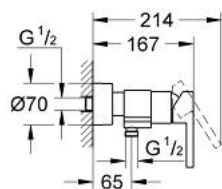

## 33 865 000 LINEARE EGYKAROS ZUHANYCSAPTELEP 1/2"

### TERMÉKLEÍRÁS

- Szín: króm
- fali kivitel
- GROHE SilkMove 46 mm-es kerámiabetét
- GROHE LongLife felületkezelés
- állítható mennyiségkorlátozó
- zuhanykimenet lent 1/2", beépített visszafolyásgátlóval
- rejtett S-csatlakozókkal
- belépő-oldali visszafolyásgátlóval
- opcionálisan beépíthető hőfokhatároló 46 505

### ALKATRÉSZEK , január 2007 – now

- 1: Fogantyú (Cikkszám 46583000)
- 2: Kupak (Cikkszám 46584000)
- 3: Kartus (keverő) (Cikkszám 46048000)
- 4: Csatlakozó-csavarzat 1/2" (Cikkszám 45044000)
- 5: S-csatlakozó (Cikkszám 12693000)
- 6: Visszafolyásgátló (Cikkszám 08565000)
- 7: Hőmérséklet-határoló (Cikkszám 46375000)\*
- 8: hosszabbító készlet, 30 mm (Cikkszám 46238000)\*