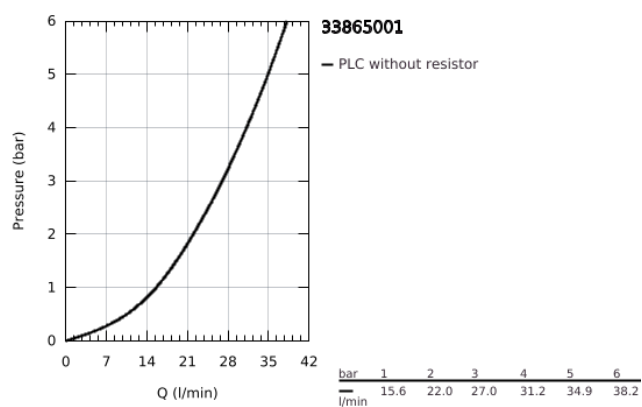

## 33 865 001 LINEARE EGYKAROS ZUHANYCSAPTELEP 1/2"

### TERMÉKLEÍRÁS

- Szín: króm
- fali kivitel
- Fém fogantyú
- GROHE SilkMove 35 mm-es kerámiabetét
- beépített hőmérséklet-korlátozó
- GROHE LongLife felületkezelés
- 1/2"-os zuhanykimenet
- beépített visszafolyásgátló
- rejtett S-csatlakozókkal
- belépő-oldali visszafolyásgátlóval
- minimális kifolyási nyomás 1,0 bar