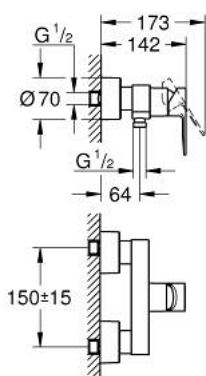

## 33 865 001 LINEARE EGYKAROS ZUHANYCSAPTELEP 1/2"

### TERMÉKLEÍRÁS

- Szín: króm
- fali kivitel
- Fém fogantyú
- GROHE SilkMove 35 mm-es kerámiabetét
- beépített hőmérséklet-korlátozó
- GROHE LongLife felületkezelés
- 1/2"-os zuhanykimenet
- beépített visszafolyásgátló
- rejtett S-csatlakozókkal
- belépő-oldali visszafolyásgátlóval
- minimális kifolyási nyomás 1,0 bar

### ALKATRÉSZEK , július 2016 – now

- 1: Fogantyú (Cikkszám 46987000)
- 2: Kartus (keverő) (Cikkszám 46374000)
- 3: Visszafolyásgátló (Cikkszám 08565000)
- 4: Csatlakozó-csavarzat 1/2" (Cikkszám 45044000)
- 5: S-csatlakozó (Cikkszám 12693000)
- 6: hosszabbító készlet, 30 mm (Cikkszám 46238000)\*
- 7: Dugókulcs (Cikkszám 19332000)\*
- 8: Speciális kulcs (Cikkszám 19377000)\*