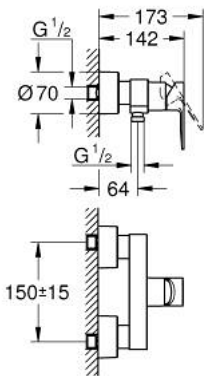

33 865 AL1 LINEARE EGYKAROS ZUHANYCSAPTELEP 1/2"

TERMÉKLEÍRÁS

- Szín: Brushed Hard Graphite
- fali kivitel
- Fém fogantyú
- GROHE SilkMove 35 mm-es kerámiabetét
- beépített hőmérséklet-korlátozó
- GROHE LongLife felületkezelés
- 1/2"-os zuhanykimenet
- beépített visszafolyásgátló
- rejtett S-csatlakozókkal
- belépő-oldali visszafolyásgátlóval
- minimális kifolyási nyomás 1,0 bar

33 865 AL1 LINEARE EGYKAROS ZUHANYCSAPTELEP 1/2"

ALKATRÉSZEK , március 2019 – now

- 1: Fogantyú (Cikkszám 46987AL0)
- 2: Kartus (keverő) (Cikkszám 46374000)
- 3: Visszafolyásgátló (Cikkszám 08565000)
- 4: Csatlakozó-csavarzat 1/2" (Cikkszám 45044AL0)
- 5: S-csatlakozó (Cikkszám 12693AL0)
- 6: hosszabbító készlet, 30 mm (Cikkszám 46238000)*
- 7: Dugókulcs (Cikkszám 19332000)*
- 8: Speciális kulcs (Cikkszám 19377000)*