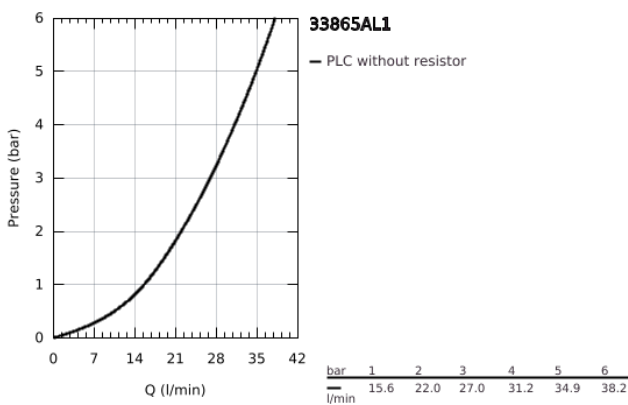

33 865 AL1 LINEARE EGYKAROS ZUHANYCSAPTELEP 1/2"

TERMÉKLEÍRÁS

- Szín: Brushed Hard Graphite
- fali kivitel
- Fém fogantyú
- GROHE SilkMove 35 mm-es kerámiabetét
- beépített hőmérséklet-korlátozó
- GROHE LongLife felületkezelés
- 1/2"-os zuhanykimenet
- beépített visszafolyásgátló
- rejtett S-csatlakozókkal
- belépő-oldali visszafolyásgátlóval
- minimális kifolyási nyomás 1,0 bar

33 865 AL1 LINEARE EGYKAROS ZUHANYCSAPTELEP 1/2"

ALKATRÉSZEK , március 2019 – now

- 1: Fogantyú (Cikkszám 46987AL0)
- 2: Kartus (keverő) (Cikkszám 46374000)
- 3: Visszafolyásgátló (Cikkszám 08565000)
- 4: Csatlakozó-csavarzat 1/2" (Cikkszám 45044AL0)
- 5: S-csatlakozó (Cikkszám 12693AL0)
- 6: hosszabbító készlet, 30 mm (Cikkszám 46238000)*
- 7: Dugókulcs (Cikkszám 19332000)*
- 8: Speciális kulcs (Cikkszám 19377000)*