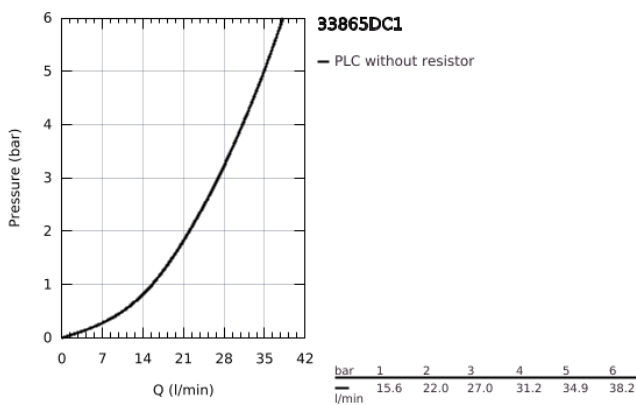

33 865 DC1 LINEARE EGYKAROS ZUHANYCSAPTELEP 1/2"

TERMÉKLEÍRÁS

- Szín: SuperSteel
- fali kivitel
- Fém fogantyú
- GROHE SilkMove 35 mm-es kerámiabetét
- beépített hőmérséklet-korlátozó
- GROHE LongLife felületkezelés
- 1/2"-os zuhanykimenet
- beépített visszafolyásgátló
- rejtett S-csatlakozókkal
- belépő-oldali visszafolyásgátlóval
- minimális kifolyási nyomás 1,0 bar

33 865 DC1 LINEARE EGYKAROS ZUHANYCSAPTELEP 1/2"

ALKATRÉSZEK , szeptember 2016 – now

- 1: Fogantyú (Cikkszám 46987DC0)
- 2: Kartus (keverő) (Cikkszám 46374000)
- 3: Visszafolyásgátló (Cikkszám 08565000)
- 4: Csatlakozó-csavarzat 1/2" (Cikkszám 45044000)
- 5: S-csatlakozó (Cikkszám 12693DC0)
- 6: hosszabbító készlet, 30 mm (Cikkszám 46238000)*
- 7: Dugókulcs (Cikkszám 19332000)*
- 8: Speciális kulcs (Cikkszám 19377000)*