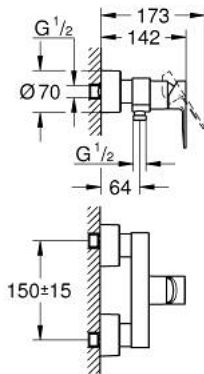

## 33 865 DC1 LINEARE EGYKAROS ZUHANYCSAPTELEP 1/2"

### TERMÉKLEÍRÁS

- Szín: SuperSteel
- fali kivitel
- Fém fogantyú
- GROHE SilkMove 35 mm-es kerámiabetét
- beépített hőmérséklet-korlátozó
- GROHE LongLife felületkezelés
- 1/2"-os zuhanykimenet
- beépített visszafolyásgátló
- rejtett S-csatlakozókkal
- belépő-oldali visszafolyásgátlóval
- minimális kifolyási nyomás 1,0 bar

### ALKATRÉSZEK , szeptember 2016 – now

- 1: Fogantyú (Cikkszám 46987DC0)
- 2: Kartus (keverő) (Cikkszám 46374000)
- 3: Visszafolyásgátló (Cikkszám 08565000)
- 4: Csatlakozó-csavarzat 1/2" (Cikkszám 45044000)
- 5: S-csatlakozó (Cikkszám 12693DC0)
- 6: hosszabbító készlet, 30 mm (Cikkszám 46238000)\*
- 7: Dugókulcs (Cikkszám 19332000)\*
- 8: Speciális kulcs (Cikkszám 19377000)\*