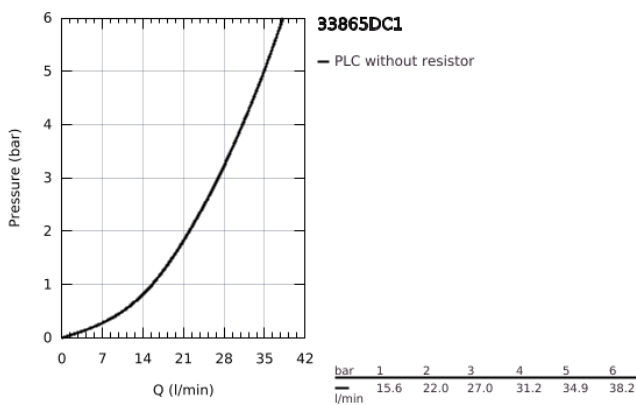

## 33 865 DC1 LINEARE EGYKAROS ZUHANYCSAPTELEP 1/2"

### TERMÉKLEÍRÁS

- Szín: SuperSteel
- fali kivitel
- Fém fogantyú
- GROHE SilkMove 35 mm-es kerámiabetét
- beépített hőmérséklet-korlátozó
- GROHE LongLife felületkezelés
- 1/2"-os zuhanykimenet
- beépített visszafolyásgátló
- rejtett S-csatlakozókkal
- belépő-oldali visszafolyásgátlóval
- minimális kifolyási nyomás 1,0 bar