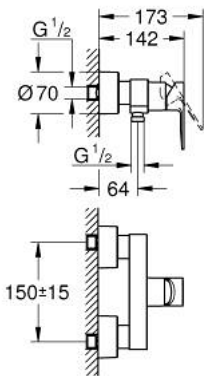

33 865 DC1 LINEARE EGYKAROS ZUHANYCSAPTELEP 1/2"

TERMÉKLEÍRÁS

- Szín: SuperSteel
- fali kivitel
- Fém fogantyú
- GROHE SilkMove 35 mm-es kerámiabetét
- beépített hőmérséklet-korlátozó
- GROHE LongLife felületkezelés
- 1/2"-os zuhanykimenet
- beépített visszafolyásgátló
- rejtett S-csatlakozókkal
- belépő-oldali visszafolyásgátlóval
- minimális kifolyási nyomás 1,0 bar

33 865 DC1 LINEARE EGYKAROS ZUHANYCSAPTELEP 1/2"

ALKATRÉSZEK , szeptember 2016 – now

- 1: Fogantyú (Cikkszám 46987DC0)
- 2: Kartus (keverő) (Cikkszám 46374000)
- 3: Visszafolyásgátló (Cikkszám 08565000)
- 4: Csatlakozó-csavarzat 1/2" (Cikkszám 45044000)
- 5: S-csatlakozó (Cikkszám 12693DC0)
- 6: hosszabbító készlet, 30 mm (Cikkszám 46238000)*
- 7: Dugókulcs (Cikkszám 19332000)*
- 8: Speciális kulcs (Cikkszám 19377000)*